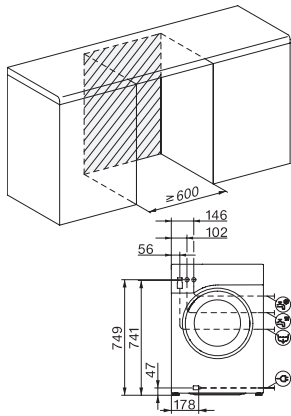

WWB360 WPS PWash&8kg

W1 Waschmaschine Frontlader:

A -20%* | 8 kg | 1400 U/min | QuickPowerWash | Miele@home | CapDosing

EAN: 4002516858843 / Materialnummer: 12694320 /

Alte Materialnummer: 11WB3603D

Mengenautomatik	•
Wassermengenzähler	•
Schaumregulierung	•
ProfiEco Motor	•
Waschprogramme	
QuickPowerWash	•
Baumwolle	•
Pflegeleicht	•
Feinwäsche	•
Oberhemden	•
Wolle (Handwäsche)	•
Express 20	•
Dunkles/Jeans	•
Imprägnieren	•
Pumpen/Schleudern	•
ECO 40-60	•
Waschoptionen	
Kurz	•
Vorwäsche	•
Wasser plus	•
Zusätzlicher Spülgang	•
Vorbügeln mit Dampf	•
Summer	•
Sicherheit	
Wasserschutzsystem	Waterproof-System
Kindersicherung	•
PIN-Code	•
Optische Schnittstelle	•
Technische Daten	
Abmessungen in mm (Breite)	596
Abmessungen in mm (Höhe)	850
Abmessungen in mm (Tiefe)	643
Gerätetiefe bei geöffneter Tür in mm	1077
Gewicht in kg	80
Gesamtanschlusswert in kW	2,10-2,40
Spannung in V	220-240
Absicherung in A	10
Frequenz in HZ	50
Länge der elektrischen Zuleitung in m	2

WWB360 WPS PWash&8kg

W1 Waschmaschine Frontlader:

A -20%* | 8 kg | 1400 U/min | QuickPowerWash | Miele@home | CapDosing

W1 Skizze, 5 Grad Blende, Maße in mm

W1 Skizze, 5 Grad Blende, Maße in mm

W1 Skizze, 5 Grad Blende, Maße in mm

W1 Skizze, 5 Grad Blende, Maße in mm