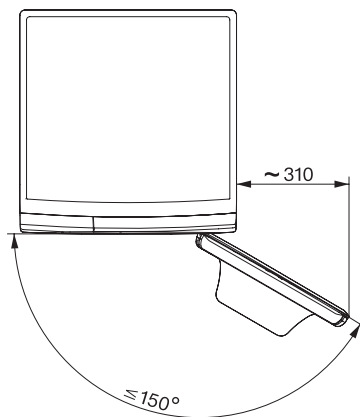

WWB360 WPS PWash&8kg

W1 Waschmaschine Frontlader:

A -20%* | 8 kg | 1400 U/min | QuickPowerWash | Miele@home | CapDosing

W1 Skizze, 5 Grad Blende, Maße in mm

W1 Skizze, 5 Grad Blende, Maße in mm

W1 Skizze, 5 Grad Blende, Maße in mm

W1 Skizze, 5 Grad Blende, Maße in mm