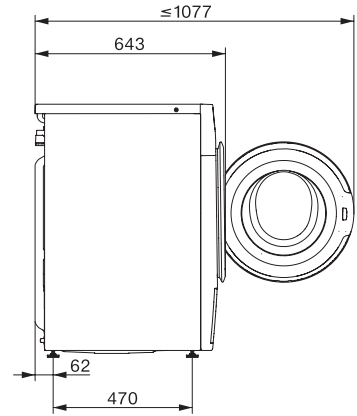

WWB360 WPS PWash&8kg

W1 Waschmaschine Frontlader:

A -20%* | 8 kg | 1400 U/min | QuickPowerWash | Miele@home | CapDosing

EAN: 4002516858843 / Materialnummer: 12694320 /

Alte Materialnummer: 11WB3603D

Mengenautomatik	•
Wassermengenzähler	•
Schaumregulierung	•
ProfiEco Motor	•
Waschprogramme	
QuickPowerWash	•
Baumwolle	•
Pflegeleicht	•
Feinwäsche	•
Oberhemden	•
Wolle (Handwäsche)	•
Express 20	•
Dunkles/Jeans	•
Imprägnieren	•
Pumpen/Schleudern	•
ECO 40-60	•
Waschoptionen	
Kurz	•
Vorwäsche	•
Wasser plus	•
Zusätzlicher Spülgang	•
Vorbügeln mit Dampf	•
Summer	•
Sicherheit	
Wasserschutzsystem	Waterproof-System
Kindersicherung	•
PIN-Code	•
Optische Schnittstelle	•
Technische Daten	
Abmessungen in mm (Breite)	596
Abmessungen in mm (Höhe)	850
Abmessungen in mm (Tiefe)	643
Gerätetiefe bei geöffneter Tür in mm	1077
Gewicht in kg	80
Gesamtanschlusswert in kW	2,10-2,40
Spannung in V	220-240
Absicherung in A	10
Frequenz in HZ	50
Länge der elektrischen Zuleitung in m	2

WWB360 WPS PWash&8kg

W1 Waschmaschine Frontlader:

A -20%* | 8 kg | 1400 U/min | QuickPowerWash | Miele@home | CapDosing

W1 Skizze, 5 Grad Blende, Maße in mm

W1 Skizze, 5 Grad Blende, Maße in mm

W1 Skizze, 5 Grad Blende, Maße in mm

W1 Skizze, 5 Grad Blende, Maße in mm