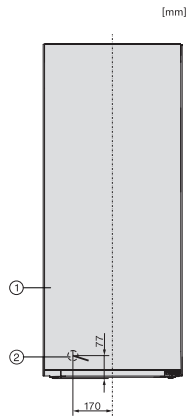

FN 4322 C
Stand-Gefrierschrank
mit NoFrost, SideOpen und XXL Box für hohen Komfort.

FN4322C, FN4322E, FN4322D, FN4322D ws-1, FN4822D, FN4824C, Installation (*Fußnote) (Skizze)

*1. Ansicht von Vorne, 2. Netzanschlussleitung, L = 2100 mm