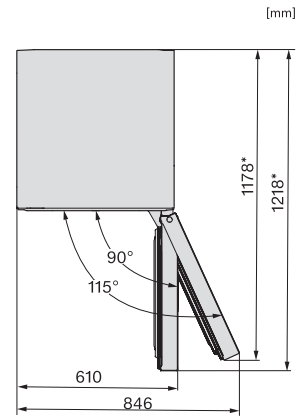

FN 4322 C  
Stand-Gefrierschrank  
mit NoFrost, SideOpen und XXL Box für hohen Komfort.

EAN: 4002516840596 / Materialnummer: 12665170 / Alte Materialnummer: 37432234EU1

Absicherung in A	10
Phasenanzahl	1
Frequenz in Hz	50-60
Länge der elektrischen Zuleitung in m	2,1
Leuchtmittel tauschen	Kundendienst
<b>Mitgeliefertes Zubehör</b>	
Eiswürfelschale	•

FN 4322 C  
Stand-Gefrierschrank  
mit NoFrost, SideOpen und XXL Box für hohen Komfort.

FN4322C, FN4322E, FN4322D, FN4322D ws-1, FN4822D, FN4824C, Installation (\*Fußnote) (Skizze)

\*1. Ansicht von Vorne, 2. Netzanschlussleitung, L = 2100 mm

K4323FD, K4323ED, K4323DD, FN4322C, FN4322E, FN4322D, FN4322D ws-1, Aufstellskizze (\*Fußnote) (Skizze)

\*Damit der deklarierte Energieverbrauch erzielt wird, sind die dem Gerät beigefügten Abstandshalter zu verwenden. Hierdurch vergrößert sich die Gerätetiefe um ca. 15 mm. Das Gerät ist ohne Verwendung der Abstandshalter voll funktionsfähig, hat aber einen geringfügig höheren Energieverbrauch.