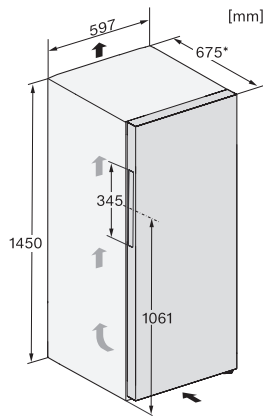

FN 4322 C  
Stand-Gefrierschrank  
mit NoFrost, SideOpen und XXL Box für hohen Komfort.

EAN: 4002516840596 / Materialnummer: 12665170 / Alte Materialnummer: 37432234EU1

Absicherung in A	10
Phasenanzahl	1
Frequenz in Hz	50-60
Länge der elektrischen Zuleitung in m	2,1
Leuchtmittel tauschen	Kundendienst
<b>Mitgeliefertes Zubehör</b>	
Eiswürfelschale	•

FN 4322 C  
Stand-Gefrierschrank  
mit NoFrost, SideOpen und XXL Box für hohen Komfort.

FN4322C, FN4322E, FN4322D, FN4322D ws-1, FN4822D, FN4824C, Installation (\*Fußnote) (Skizze)

\*1. Ansicht von Vorne, 2. Netzanschlussleitung, L = 2100 mm

K4323FD, K4323ED, K4323DD, FN4322C, FN4322E, FN4322D, FN4322D ws-1, Aufstellskizze (\*Fußnote) (Skizze)

\*Damit der deklarierte Energieverbrauch erzielt wird, sind die dem Gerät beigefügten Abstandshalter zu verwenden. Hierdurch vergrößert sich die Gerätetiefe um ca. 15 mm. Das Gerät ist ohne Verwendung der Abstandshalter voll funktionsfähig, hat aber einen geringfügig höheren Energieverbrauch.