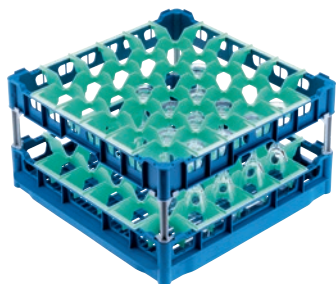

U 546

Korb

mit hohem Toprahmen für die optimale Aufnahme von 36 Gläsern bis 23 cm Höhe.

- Mit 36 Fächern
- Fächergröße 73 mm x 73 mm
- Inklusive Extenderset bestehend aus kurzem und langem Extender
- Über Extender höhenverstellbarer Toprahmen bis 23 cm
- Breite 50, Tiefe 50 cm, Breite mit Gastronormflanken 53 cm

U 546

Korb

mit hohem Toprahmen für die optimale Aufnahme von 36 Gläsern bis 23 cm Höhe.

EAN: 4002516854852 / Materialnummer: 12662580 / Alte Materialnummer: 67654602D

PTD 704

Produktkategorie

Korb für Gläser

Produkteigenschaften

Material

Kunststoff

Farbe

Blau, Grün

Anzahl Fächer

36

Fächerbreite in mm

73

Fächerlänge in mm

73

Kapazität

Gläser 140-175 mm Höhe [Anzahl]

36

Gläser 200-230 mm Höhe [Anzahl]

36