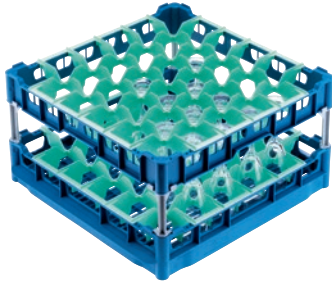

U 546

Korb

mit hohem Toprahmen für die optimale Aufnahme von 36 Gläsern bis 23 cm Höhe.

- Mit 36 Fächern
- Fächergröße 73 mm x 73 mm
- Inklusive Extenderset bestehend aus kurzem und langem Extender
- Über Extender höhenverstellbarer Toprahmen bis 23 cm
- Breite 50, Tiefe 50 cm, Breite mit Gastronormflanken 53 cm

U 546

Korb

mit hohem Toprahmen für die optimale Aufnahme von 36 Gläsern bis 23 cm Höhe.

EAN: 4002516854852 / Materialnummer: 12662580 / Alte Materialnummer: 67654602D

PTD 704

Produktkategorie

Korb für Gläser

Produkteigenschaften

Material

Kunststoff

Farbe

Blau, Grün

Anzahl Fächer

36

Fächerbreite in mm

73

Fächerlänge in mm

73

Kapazität

Gläser 140-175 mm Höhe [Anzahl]

36

Gläser 200-230 mm Höhe [Anzahl]

36