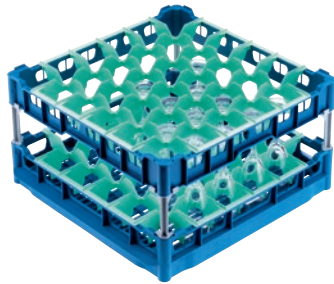

U 546

Korb

mit hohem Toprahmen für die optimale Aufnahme von 36 Gläsern bis 23 cm Höhe.

- Mit 36 Fächern
- Fächergröße 73 mm x 73 mm
- Inklusive Extenderset bestehend aus kurzem und langem Extender
- Über Extender höhenverstellbarer Toprahmen bis 23 cm
- Breite 50, Tiefe 50 cm, Breite mit Gastronormflanken 53 cm

U 546

Korb

mit hohem Toprahmen für die optimale Aufnahme von 36 Gläsern bis 23 cm Höhe.

EAN: 4002516854852 / Materialnummer: 12662580 / Alte Materialnummer: 67654602D

PTD 704

Produktkategorie

Korb für Gläser

Produkteigenschaften

Material

Kunststoff

Farbe

Blau, Grün

Anzahl Fächer

36

Fächerbreite in mm

73

Fächerlänge in mm

73

Kapazität

Gläser 140-175 mm Höhe [Anzahl]

36

Gläser 200-230 mm Höhe [Anzahl]

36