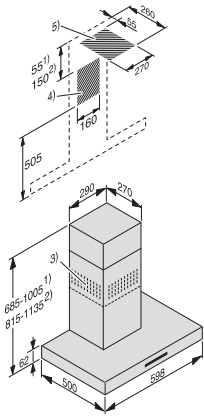

PUR 68 W
Wand-Dunstabzugshaube
in RAL-Farbe als Sonderanfertigung erhältlich

PUR62W Living, PUR68W, DA 416-6, DA 416-7 (Skizze)

1) Abluft, 2) Umluft, 3) Luftaustritt bei Umluft nach oben montiert, 4+5) Installationsbereich (bei Umluft nur 4),