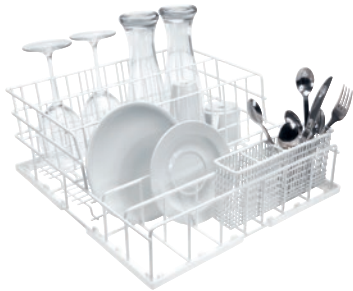

U 407
Korb
für typisches Spülgut aus Bistros.

- Für Gläser, Tassen, Teller, Kuchenteller, Untertassen etc.
- Mit unterschiedlichen Strebenhöhen und -abständen
- Für Besteck ist der Köcher E 168 zusätzlich einsetzbar

EAN: 4002516855255 / Materialnummer: 12654670 / Alte Materialnummer: 67640702D

Produktzugehörigkeit	
Spülmaschinen Tank	•
Gerätezugehörigkeit	
PG 8164	•
PTD 701	•
Produktkategorie	
Korb für Mischgeschirr	•
Produkteigenschaften	
Material	Draht, rilsaniert
Farbe	Weiß
Anzahl Reihen	5
Maße und Gewicht	
Außenmaß, Bruttohöhe in mm	180
Außenmaß, Bruttobreite in mm	520
Außenmaß, Bruttotiefe in mm	620
Nettogewicht in kg	1,99
Bruttogewicht in kg	2,94