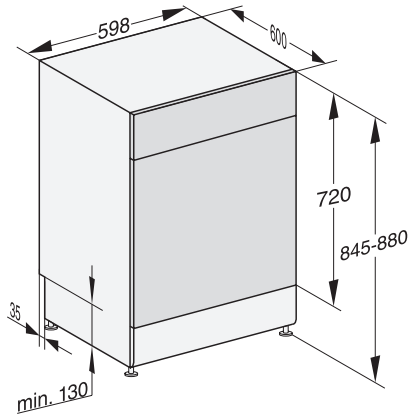

G 5433 SC Active Plus E
Stand-Geschirrspüler
für optimale Trocknungsergebnisse dank AutoOpen-Trocknung.

G7000, 60cm, Standgeräte, Maßskizze, (Skizze)