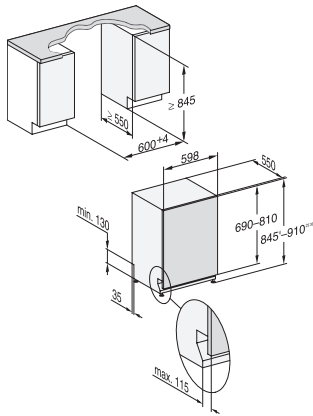

G 5455 Vi XXL Active Plus
 Vollintegrierter Geschirrspüler
 für optimale Trocknungsergebnisse dank AutoOpen-Trocknung.

EAN: 4002516830719 / Materialnummer: 12649310 / Alte Materialnummer: 21545561D

FlexCare-Tassenauflage	2
Korbgestaltung	Comfort
Anzahl Maßgedecke	13
Sicherheit	
Waterproof-System	•
Technische Daten	
Nischenbreite minimal in mm	600
Nischenbreite maximal in mm	600
Nischenhöhe minimal in mm	845
Nischenhöhe maximal in mm	910
Nischtiefe in mm	550
Gerätebreite in mm	598
Gerätehöhe in mm	845
Gerätetiefe in mm	550
Gerätetiefe bei geöffneter Tür in cm	120,5
Nettogewicht in kg	44,0
Gesamtanschlusswert in kW	2,00
Spannung in V	230
Absicherung in A	10
Phasenanzahl	1
Elektrische Frequenz Standard	50
Länge Wasserzulaufschlauch in m	1,50
Länge Wasserablaufschlauch in m	1,50
Länge der elektrischen Zuleitung in m	1,70
Min. Frontplattengewicht in kg	4,0
Max. Frontplattengewicht in kg	11,0
[über Kundendienst nachrüstbar auf min.]	7,0
[über Kundendienst nachrüstbar auf max.]	14,0
Mitgeliefertes Zubehör	
1 x Packung UltraTabs (20 Stück)	•
Gutschein 1 x Packung UltraTabs (20 Stück) oder 3 Packungen (je 60 Stück) zu einem Sonderpreis	•

G 5455 Vi XXL Active Plus
Vollintegrierter Geschirrspüler
für optimale Trocknungsergebnisse dank AutoOpen-Trocknung.

G7000 XXL, vollintegrierbare G, 60cm (Skizze)

1) Sockelhöhe 35-155 mm, , 2) Sockelhöhe 100-220 mm, , 3) Gerätehöhe max. 970 mm mit Umbausatz Sockelhöhe-1 (Mat.-Nr. 6.394.761), ,