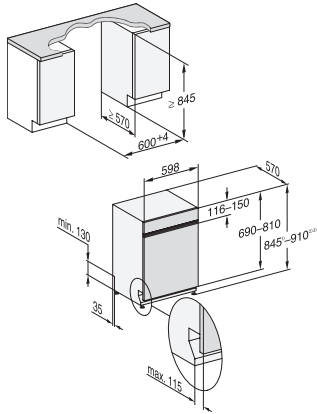

G 5415 SCi XXL Active Plus
 Integrierter Geschirrspüler XXL
 für optimale Trocknungsergebnisse dank AutoOpen-Trocknung.

EAN: 4002516830696 / Materialnummer: 12649280 / Alte Materialnummer: 21541557D

FlexCare-Tassenauflage	1
Korbgestaltung	Comfort
Anzahl Maßgedecke	14
Sicherheit	
Waterproof-System	•
Kindersicherung	•
Technische Daten	
Nischenbreite minimal in mm	600
Nischenbreite maximal in mm	600
Nischenhöhe minimal in mm	845
Nischenhöhe maximal in mm	910
Niscentiefe in mm	570
Gerätebreite in mm	598
Gerätehöhe in mm	845
Gerätetiefe in mm	570
Gerätetiefe bei geöffneter Tür in cm	120,5
Nettogewicht in kg	45,7
Gesamtanschlusswert in kW	2,00
Spannung in V	230
Absicherung in A	10
Phasenanzahl	1
Elektrische Frequenz Standard	50
Länge Wasserzulaufschlauch in m	1,50
Länge Wasserablaufschlauch in m	1,50
Länge der elektrischen Zuleitung in m	1,70
Min. Frontplattengewicht in kg	3,0
Max. Frontplattengewicht in kg	11,0
[über Kundendienst nachrüstbar auf min.]	7,0
[über Kundendienst nachrüstbar auf max.]	16,0
Mitgeliefertes Zubehör	
1 x Packung UltraTabs (20 Stück)	•
Gutschein 1 x Packung UltraTabs (20 Stück) oder 3 Packungen (je 60 Stück) zu einem Sonderpreis	•

G 5415 SCi XXL Active Plus
Integrierter Geschirrspüler XXL
für optimale Trocknungsergebnisse dank AutoOpen-Trocknung.

G7000 XXL, integrierbare G, 60cm (Skizze)

1) Sockelhöhe 35-155 mm, , 2) Sockelhöhe 100-220 mm, , 3) Gerätehöhe max. 970 mm mit Umbausatz Sockelhöhe-1 (Mat.-Nr. 6.394.761),