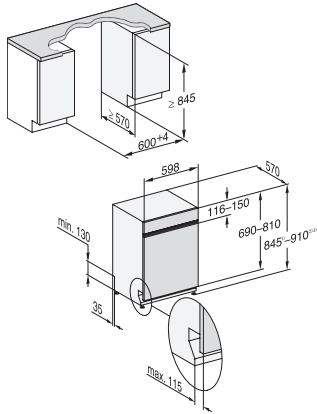

G 5415 i XXL Active Plus  
 Integrierter Geschirrspüler XXL  
 für optimale Trocknungsergebnisse dank AutoOpen-Trocknung.

EAN: 4002516830689 / Materialnummer: 12649270 / Alte Materialnummer: 21541547D

FlexCare-Tassenauflage	2
Korbgestaltung	Comfort
Anzahl Maßgedecke	13
<b>Sicherheit</b>	
Waterproof-System	•
Kindersicherung	•
<b>Technische Daten</b>	
Nischenbreite minimal in mm	600
Nischenbreite maximal in mm	600
Nischenhöhe minimal in mm	845
Nischenhöhe maximal in mm	910
Niscentiefe in mm	570
Gerätebreite in mm	598
Gerätehöhe in mm	845
Gerätetiefe in mm	570
Gerätetiefe bei geöffneter Tür in cm	120,5
Nettogewicht in kg	44,7
Gesamtanschlusswert in kW	2,00
Spannung in V	230
Absicherung in A	10
Phasenanzahl	1
Elektrische Frequenz Standard	50
Länge Wasserzulaufschlauch in m	1,50
Länge Wasserablaufschlauch in m	1,50
Länge der elektrischen Zuleitung in m	1,70
Min. Frontplattengewicht in kg	3,0
Max. Frontplattengewicht in kg	11,0
[über Kundendienst nachrüstbar auf min.]	7,0
[über Kundendienst nachrüstbar auf max.]	16,0
<b>Mitgeliefertes Zubehör</b>	
1 x Packung UltraTabs (20 Stück)	•
Gutschein 1 x Packung UltraTabs (20 Stück) oder 3 Packungen (je 60 Stück) zu einem Sonderpreis	•

G 5415 i XXL Active Plus  
Integrierter Geschirrspüler XXL  
für optimale Trocknungsergebnisse dank AutoOpen-Trocknung.

G7000 XXL, integrierbare G, 60cm (Skizze)

1) Sockelhöhe 35-155 mm, , 2) Sockelhöhe 100-220 mm, , 3) Gerätehöhe max. 970 mm mit Umbausatz Sockelhöhe-1 (Mat.-Nr. 6.394.761),