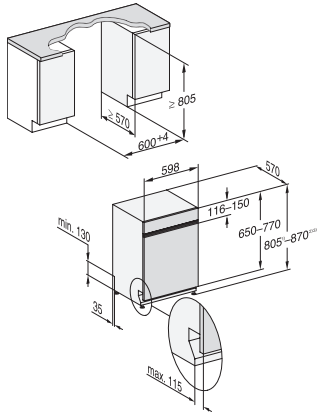

G 5410 i Active Plus
 Integrierter Geschirrspüler
 für optimale Trocknungsergebnisse dank AutoOpen-Trocknung.

EAN: 4002516830665 / Materialnummer: 12649250 / Alte Materialnummer: 21541047D

Korbgestaltung	Comfort
Anzahl Maßgedecke	13
Sicherheit	
Waterproof-System	•
Kindersicherung	•
Technische Daten	
Nischenbreite minimal in mm	600
Nischenbreite maximal in mm	600
Nischenhöhe minimal in mm	805
Nischenhöhe maximal in mm	870
Nischtiefe in mm	570
Gerätebreite in mm	598
Gerätehöhe in mm	805
Gerätetiefe in mm	570
Gerätetiefe bei geöffneter Tür in cm	116,5
Nettogewicht in kg	43,7
Gesamtanschlusswert in kW	2,00
Spannung in V	230
Absicherung in A	10
Phasenanzahl	1
Elektrische Frequenz Standard	50
Länge Wasserzulaufschlauch in m	1,50
Länge Wasserablaufschlauch in m	1,50
Länge der elektrischen Zuleitung in m	1,70
Min. Frontplattengewicht in kg	3,0
Max. Frontplattengewicht in kg	10,0
[über Kundendienst nachrüstbar auf min.]	9,0
[über Kundendienst nachrüstbar auf max.]	19,0
Mitgeliefertes Zubehör	
1 x Packung UltraTabs (20 Stück)	•
Gutschein 1 x Packung UltraTabs (20 Stück) oder 3 Packungen (je 60 Stück) zu einem Sonderpreis	•

G 5410 i Active Plus
Integrierter Geschirrspüler
für optimale Trocknungsergebnisse dank AutoOpen-Trocknung.

G7000, integrierbare G, 60cm (Skizze)

1) Sockelhöhe 35-155 mm, , 2) Sockelhöhe 100-220 mm, , 3) Gerätehöhe max. 930 mm mit Umbausatz Sockelhöhe-1 (Mat.-Nr. 6.394.761)