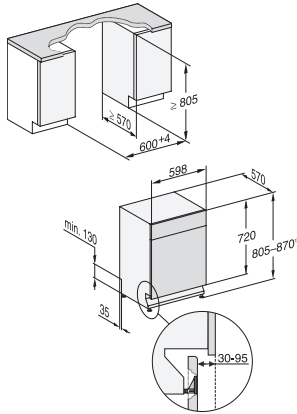

G 5410 U Active Plus  
 Unterbau-Geschirrspüler  
 für optimale Trocknungsergebnisse dank AutoOpen-Trocknung.

EAN: 4002516830627 / Materialnummer: 12649200 / Alte Materialnummer: 21541027D

Korbgestaltung	Comfort
Anzahl Maßgedecke	13
<b>Sicherheit</b>	
Waterproof-System	•
Kindersicherung	•
<b>Technische Daten</b>	
Nischenbreite minimal in mm	600
Nischenbreite maximal in mm	600
Nischenhöhe minimal in mm	805
Nischenhöhe maximal in mm	870
Nischentiefe in mm	570
Gerätebreite in mm	598
Gerätehöhe in mm	805
Gerätetiefe in mm	570
Gerätetiefe bei geöffneter Tür in cm	116,5
Nettogewicht in kg	44,0
Gesamtanschlusswert in kW	2,00
Spannung in V	230
Absicherung in A	10
Phasenanzahl	1
Elektrische Frequenz Standard	50
Länge Wasserzulaufschlauch in m	1,50
Länge Wasserablaufschlauch in m	1,50
Länge der elektrischen Zuleitung in m	1,70
<b>Mitgeliefertes Zubehör</b>	
1 x Packung UltraTabs (20 Stück)	•
Gutschein 1 x Packung UltraTabs (20 Stück) oder 3 Packungen (je 60 Stück) zu einem Sonderpreis	•

G 5410 U Active Plus  
Unterbau-Geschirrspüler  
für optimale Trocknungsergebnisse dank AutoOpen-Trocknung.

G7000, unterbau, Einbauskizze, 60cm (Skizze)

1) Gerätehöhe max. 930 mm mit Umbausatz Sockelhöhe –  
1 (Material-Nr. 6.394.761)