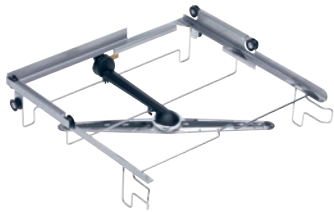

O 885

Oberkorblafette

zur Aufnahme von Körben mit Außenmaßen bis 50 x 50 cm.

- Max. Bestückungshöhe 130 mm
- Mit integriertem Spülarm, Ankopplung an der Rückseite
- Geeignet zur Aufnahme von Kunststoffkörben

EAN: 4002516818885 / Materialnummer: 12616510 / Alte Materialnummer: 67188502D

Produktzugehörigkeit	
Spülmaschinen Frischwasser	•
Gerätezugehörigkeit	
PG 8041	•
PG 8043	•
PG 8045	•
PG 8055	•
PG 8055 U	•
PG 8056	•
PG 8056 U	•
PG 8057 TD	•
PG 8057 TD U	•
PG 8058	•
PG 8058 U	•
PG 8059	•
PG 8059 U	•
PG 8060	•
PG 8061	•
PG 8061 U	•
PG 8096	•
PG 8096 U	•
PG 8099	•
PG 8099 U	•
PFD 400	•
PFD 400 U	•
PFD 401	•
PFD 401 U	•
PFD 402	•
PFD 402 U	•
PFD 404	•
PFD 404 U	•
PFD 405	•
PFD 405 U	•
PFD 407	•
PFD 407 U	•
PFD 408 U	•
Produktkategorie	
Lafette/Korbträger	•
Lafette	•
Oberkorblafette	•
Oberkorb	•
Produkteigenschaften	
Material	Edelstahl
Farbe	Edelstahl
Maximale Bestückungshöhe in mm	130
Maße und Gewicht	
Außenmaß, Nettohöhe in mm	119
Außenmaß, Nettobreite in mm	530

O 885

Oberkorblafette

zur Aufnahme von Körben mit Außenmaßen bis 50 x 50 cm.

EAN: 4002516818885 / Materialnummer: 12616510 / Alte Materialnummer: 67188502D

Außenmaß, Nettotiefe in mm	516
Außenmaß, Bruttohöhe in mm	175
Außenmaß, Bruttobreite in mm	545
Außenmaß, Bruttotiefe in mm	555
Nettogewicht in kg	1,58
Bruttogewicht in kg	2,00