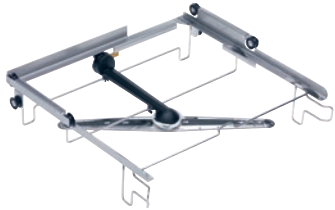

O 885

Oberkorblafette

zur Aufnahme von Körben mit Außenmaßen bis 50 x 50 cm.

- Max. Bestückungshöhe 130 mm
- Mit integriertem Spülarm, Ankopplung an der Rückseite
- Geeignet zur Aufnahme von Kunststoffkörben

EAN: 4002516818885 / Materialnummer: 12616510 / Alte Materialnummer: 67188502D

Produktzugehörigkeit	
Spülmaschinen Frischwasser	•
Gerätezugehörigkeit	
PG 8041	•
PG 8043	•
PG 8045	•
PG 8055	•
PG 8055 U	•
PG 8056	•
PG 8056 U	•
PG 8057 TD	•
PG 8057 TD U	•
PG 8058	•
PG 8058 U	•
PG 8059	•
PG 8059 U	•
PG 8060	•
PG 8061	•
PG 8061 U	•
PG 8096	•
PG 8096 U	•
PG 8099	•
PG 8099 U	•
PFD 400	•
PFD 400 U	•
PFD 401	•
PFD 401 U	•
PFD 402	•
PFD 402 U	•
PFD 404	•
PFD 404 U	•
PFD 405	•
PFD 405 U	•
PFD 407	•
PFD 407 U	•
PFD 408 U	•
Produktkategorie	
Lafette/Korbträger	•
Lafette	•
Oberkorblafette	•
Oberkorb	•
Produkteigenschaften	
Material	Edelstahl
Farbe	Edelstahl
Maximale Bestückungshöhe in mm	130
Maße und Gewicht	
Außenmaß, Nettohöhe in mm	119
Außenmaß, Nettobreite in mm	530

O 885

Oberkorblafette

zur Aufnahme von Körben mit Außenmaßen bis 50 x 50 cm.

EAN: 4002516818885 / Materialnummer: 12616510 / Alte Materialnummer: 67188502D

Außenmaß, Nettotiefe in mm	516
Außenmaß, Bruttohöhe in mm	175
Außenmaß, Bruttobreite in mm	545
Außenmaß, Bruttotiefe in mm	555
Nettogewicht in kg	1,58
Bruttogewicht in kg	2,00