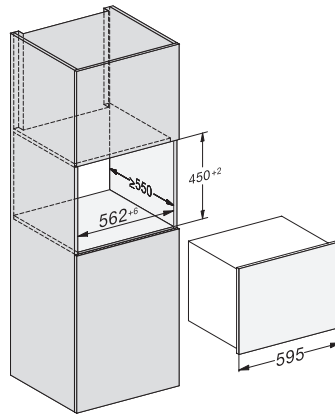

KWT 7112 iG

Einbau-Weintemperierschrank

mit FlexiFrame Plus und Push2open für anspruchsvollste Weinliebhaber.

KWT7112 iG, *Fußnote (Skizze)

* Geräte mit Glasfront, ** Geräte mit Metallfront

KWT7112 iG (Skizze)

KWT7112 iG, *Fußnote (Skizze)

* Geräte mit Glasfront, ** Geräte mit Metallfront, 1) Ansicht von Vorne, 2) Netzanschlussleitung, L= 2200mm, 3) In diesem Bereich kein ELT-Anschluss,

KWT7112iG, KWT6112iG, Innenraummaße (Skizze)