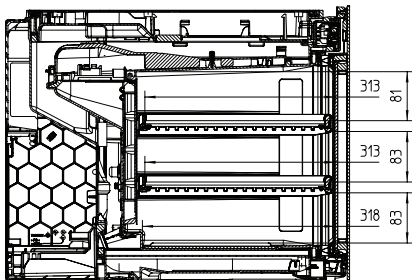

KWT 7112 iG

Einbau-Weintemperierschrank

mit FlexiFrame Plus und Push2open für anspruchsvollste Weinliebhaber.

EAN: 4002516813392 / Materialnummer: 12615940 / Alte Materialnummer: 36711204EU1

Weinzone in l	47
Gesamtnutzinhalt in l	46
Platzangebot für die Anzahl von 0,75l Bordeauxflaschen	18 Flaschen
Luftschallemissionsklasse (A-D)	B
Luftschallemissionen in dB(A) re1pW	32
Stromaufnahme in Milliampere (mA)	500
Spannung in V	220-240
Absicherung in A	10
Phasenanzahl	1
Frequenz in Hz	50
Länge der elektrischen Zuleitung in m	2,2
Mitgeliefertes Zubehör	
Active AirClean Filter	•

KWT 7112 iG

Einbau-Weintemperierschrank

mit FlexiFrame Plus und Push2open für anspruchsvollste Weinliebhaber.

KWT7112 iG, *Fußnote (Skizze)

* Geräte mit Glasfront, ** Geräte mit Metallfront

KWT7112 iG (Skizze)

KWT7112 iG, *Fußnote (Skizze)

* Geräte mit Glasfront, ** Geräte mit Metallfront, 1) Ansicht von Vorne, 2) Netzanschlussleitung, L= 2200mm, 3) In diesem Bereich kein ELT-Anschluss,

KWT7112iG, KWT6112iG, Innenraummaße (Skizze)