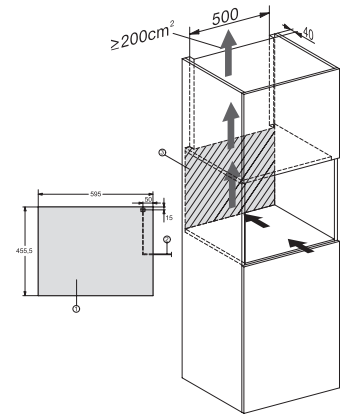

KWT 7112 iG

Einbau-Weintemperierschrank

mit FlexiFrame Plus und Push2open für anspruchsvollste Weinliebhaber.

KWT7112 iG, *Fußnote (Skizze)

* Geräte mit Glasfront, ** Geräte mit Metallfront

KWT7112 iG (Skizze)

KWT7112 iG, *Fußnote (Skizze)

* Geräte mit Glasfront, ** Geräte mit Metallfront, 1) Ansicht von Vorne, 2) Netzanschlussleitung, L= 2200mm, 3) In diesem Bereich kein ELT-Anschluss,

KWT7112iG, KWT6112iG, Innenraummaße (Skizze)