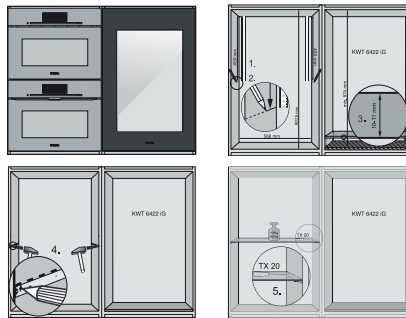

KWT 6422 iG-1

Einbau-Weintemperierschrank

mit FlexiFrame und Push2open für anspruchsvollste Weinliebhaber.

EAN: 4002516813385 / Materialnummer: 12615910 / Alte Materialnummer: 36642228EU1

Weinzone in l	104
Gesamtnutzinhalt in l	104
Platzangebot für die Anzahl von 0,75l Bordeauxflaschen	33 Flaschen
Luftschallemissionsklasse (A-D)	B
Luftschallemissionen in dB(A) re1pW	32
Stromaufnahme in Milliampere (mA)	1000
Spannung in V	220-240
Absicherung in A	10
Phasenanzahl	1
Frequenz in Hz	50-60
Länge der elektrischen Zuleitung in m	2,0
Mitgeliefertes Zubehör	
Active AirClean Filter	•

KWT 6422 iG-1

Einbau-Weintemperierschrank

mit FlexiFrame und Push2open für anspruchsvollste Weinliebhaber.

KWT6422iG, KWT6422iG-1, Skizze, frontal

KWT6422iG, KWT6422iG-1, Seitenansicht (Skizze)

KWT6422iG, KWT6422iG-1, Kombi mit 45er Geräten (Skizze)

KWT6422iG, KWT6422iG-1, Kombi mit 45er Geräten, Seitenansicht (Skizze)

ENB1060, Kombination 2x45er + KWT6422iG, Skizze

KWT6422iG, KWT6422iG-1, Innenraummaße (Skizze)

ENB1060, Kombination 60er & 32er ESW + 2x45er + KWT6422iG, Skizze