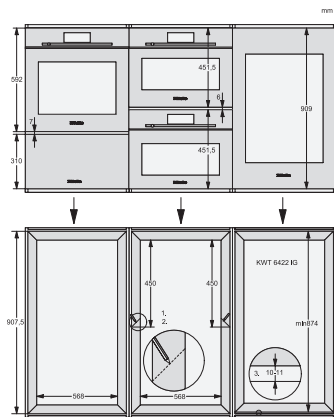

KWT 6422 iG-1

Einbau-Weintemperierschrank

mit FlexiFrame und Push2open für anspruchsvollste Weinliebhaber.

EAN: 4002516813385 / Materialnummer: 12615910 / Alte Materialnummer: 36642228EU1

Weinzone in l	104
Gesamtnutzinhalt in l	104
Platzangebot für die Anzahl von 0,75l Bordeauxflaschen	33 Flaschen
Luftschallemissionsklasse (A-D)	B
Luftschallemissionen in dB(A) re1pW	32
Stromaufnahme in Milliampere (mA)	1000
Spannung in V	220-240
Absicherung in A	10
Phasenanzahl	1
Frequenz in Hz	50-60
Länge der elektrischen Zuleitung in m	2,0
Mitgeliefertes Zubehör	
Active AirClean Filter	•

KWT 6422 iG-1

Einbau-Weintemperierschrank

mit FlexiFrame und Push2open für anspruchsvollste Weinliebhaber.

KWT6422iG, KWT6422iG-1, Skizze, frontal

KWT6422iG, KWT6422iG-1, Seitenansicht (Skizze)

KWT6422iG, KWT6422iG-1, Kombi mit 45er Geräten (Skizze)

KWT6422iG, KWT6422iG-1, Kombi mit 45er Geräten, Seitenansicht (Skizze)

ENB1060, Kombination 2x45er + KWT6422iG, Skizze

KWT6422iG, KWT6422iG-1, Innenraummaße (Skizze)

ENB1060, Kombination 60er & 32er ESW + 2x45er + KWT6422iG, Skizze