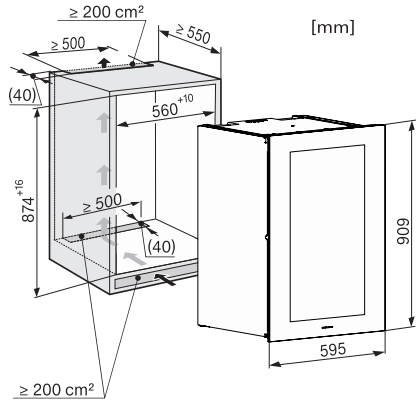

KWT 6422 iG-1

Einbau-Weintemperierschrank

mit FlexiFrame und Push2open für anspruchsvollste Weinliebhaber.

EAN: 4002516813385 / Materialnummer: 12615910 / Alte Materialnummer: 36642228EU1

Weinzone in l	104
Gesamtnutzinhalt in l	104
Platzangebot für die Anzahl von 0,75l Bordeauxflaschen	33 Flaschen
Luftschallemissionsklasse (A-D)	B
Luftschallemissionen in dB(A) re1pW	32
Stromaufnahme in Milliampere (mA)	1000
Spannung in V	220-240
Absicherung in A	10
Phasenanzahl	1
Frequenz in Hz	50-60
Länge der elektrischen Zuleitung in m	2,0
Mitgeliefertes Zubehör	
Active AirClean Filter	•

KWT 6422 iG-1

Einbau-Weintemperierschrank

mit FlexiFrame und Push2open für anspruchsvollste Weinliebhaber.

KWT6422iG, KWT6422iG-1, Skizze, frontal

KWT6422iG, KWT6422iG-1, Seitenansicht (Skizze)

KWT6422iG, KWT6422iG-1, Kombi mit 45er Geräten (Skizze)

KWT6422iG, KWT6422iG-1, Kombi mit 45er Geräten, Seitenansicht (Skizze)

ENB1060, Kombination 2x45er + KWT6422iG, Skizze

KWT6422iG, KWT6422iG-1, Innenraummaße (Skizze)

ENB1060, Kombination 60er & 32er ESW + 2x45er + KWT6422iG, Skizze