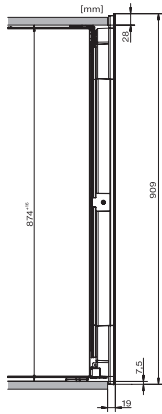

KWT 6422 iG-1

Einbau-Weintemperierschrank

mit FlexiFrame und Push2open für anspruchsvollste Weinliebhaber.

EAN: 4002516813385 / Materialnummer: 12615910 / Alte Materialnummer: 36642228EU1

Weinzone in l	104
Gesamtnutzinhalt in l	104
Platzangebot für die Anzahl von 0,75l Bordeauxflaschen	33 Flaschen
Luftschallemissionsklasse (A-D)	B
Luftschallemissionen in dB(A) re1pW	32
Stromaufnahme in Milliampere (mA)	1000
Spannung in V	220-240
Absicherung in A	10
Phasenanzahl	1
Frequenz in Hz	50-60
Länge der elektrischen Zuleitung in m	2,0
Mitgeliefertes Zubehör	
Active AirClean Filter	•

KWT 6422 iG-1

Einbau-Weintemperierschrank

mit FlexiFrame und Push2open für anspruchsvollste Weinliebhaber.

KWT6422iG, KWT6422iG-1, Skizze, frontal

KWT6422iG, KWT6422iG-1, Seitenansicht (Skizze)

KWT6422iG, KWT6422iG-1, Kombi mit 45er Geräten (Skizze)

KWT6422iG, KWT6422iG-1, Kombi mit 45er Geräten, Seitenansicht (Skizze)

ENB1060, Kombination 2x45er + KWT6422iG, Skizze

KWT6422iG, KWT6422iG-1, Innenraummaße (Skizze)

ENB1060, Kombination 60er & 32er ESW + 2x45er + KWT6422iG, Skizze