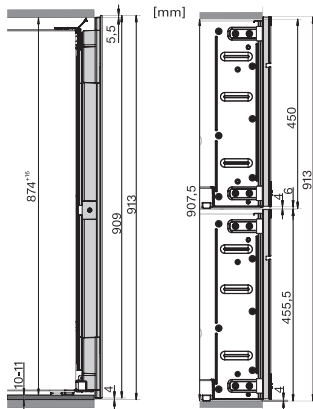

KWT 6422 iG-1

Einbau-Weintemperierschrank

mit FlexiFrame und Push2open für anspruchsvollste Weinliebhaber.

EAN: 4002516813385 / Materialnummer: 12615910 / Alte Materialnummer: 36642228EU1

Weinzone in l	104
Gesamtnutzinhalt in l	104
Platzangebot für die Anzahl von 0,75l Bordeauxflaschen	33 Flaschen
Luftschallemissionsklasse (A-D)	B
Luftschallemissionen in dB(A) re1pW	32
Stromaufnahme in Milliampere (mA)	1000
Spannung in V	220-240
Absicherung in A	10
Phasenanzahl	1
Frequenz in Hz	50-60
Länge der elektrischen Zuleitung in m	2,0
Mitgeliefertes Zubehör	
Active AirClean Filter	•

KWT 6422 iG-1

Einbau-Weintemperierschrank

mit FlexiFrame und Push2open für anspruchsvollste Weinliebhaber.

KWT6422iG, KWT6422iG-1, Skizze, frontal

KWT6422iG, KWT6422iG-1, Seitenansicht (Skizze)

KWT6422iG, KWT6422iG-1, Kombi mit 45er Geräten (Skizze)

KWT6422iG, KWT6422iG-1, Kombi mit 45er Geräten, Seitenansicht (Skizze)

ENB1060, Kombination 2x45er + KWT6422iG, Skizze

KWT6422iG, KWT6422iG-1, Innenraummaße (Skizze)

ENB1060, Kombination 60er & 32er ESW + 2x45er + KWT6422iG, Skizze