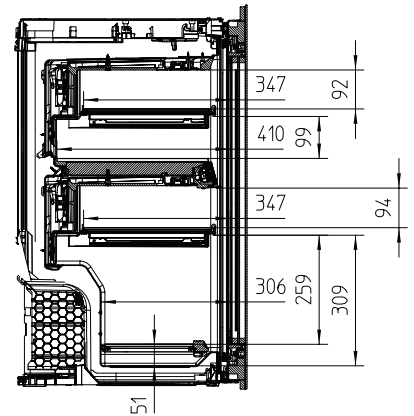

KWT 6422 iG-1

Einbau-Weintemperierschrank

mit FlexiFrame und Push2open für anspruchsvollste Weinliebhaber.

EAN: 4002516813385 / Materialnummer: 12615910 / Alte Materialnummer: 36642228EU1

Weinzone in l	104
Gesamtnutzinhalt in l	104
Platzangebot für die Anzahl von 0,75l Bordeauxflaschen	33 Flaschen
Luftschallemissionsklasse (A-D)	B
Luftschallemissionen in dB(A) re1pW	32
Stromaufnahme in Milliampere (mA)	1000
Spannung in V	220-240
Absicherung in A	10
Phasenanzahl	1
Frequenz in Hz	50-60
Länge der elektrischen Zuleitung in m	2,0
Mitgeliefertes Zubehör	
Active AirClean Filter	•

KWT 6422 iG-1

Einbau-Weintemperierschrank

mit FlexiFrame und Push2open für anspruchsvollste Weinliebhaber.

KWT6422iG, KWT6422iG-1, Skizze, frontal

KWT6422iG, KWT6422iG-1, Seitenansicht (Skizze)

KWT6422iG, KWT6422iG-1, Kombi mit 45er Geräten (Skizze)

KWT6422iG, KWT6422iG-1, Kombi mit 45er Geräten, Seitenansicht (Skizze)

ENB1060, Kombination 2x45er + KWT6422iG, Skizze

KWT6422iG, KWT6422iG-1, Innenraummaße (Skizze)

ENB1060, Kombination 60er & 32er ESW + 2x45er + KWT6422iG, Skizze