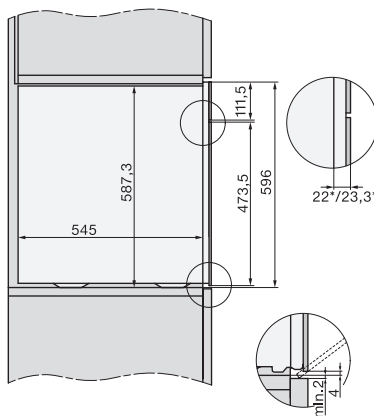

DGC7x60 Anschlüsse und Belüftung 60cm, Skizze

1) Ansicht von vorne, 2) Netzanschlussleitung, L=2.000 mm, 3) Lüftungsausschnitt min. 180 cm², 4) Be- und Entlüftung, 5) kein Anschluss in diesem Bereich

Einbau DGC XXL Unterbau, Skizze

Arbeitsplattenüberstand ≤ 29 mm

Verschraubung DGC XXL, Skizze

DGC7x4x Schwenkbereich der Blende, Skizze

Seitenansicht DGC XXL, Skizze

*22 mm – Glas, *23,3 mm – Edelstahl