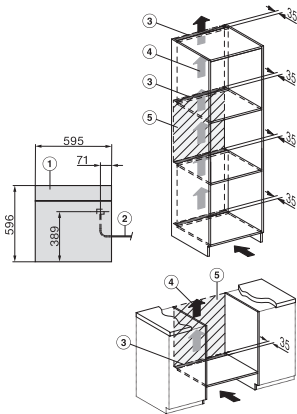

DGC 7860 HCX Pro

Griffloser Dampfbackofen

zum Dampfgaren, Backen, Braten mit kabellosem Speisethermometer + HydroClean.

Einbau DGC XXL, ESW7x20 Skizze

Einbau_DGC_XXL_ESW7x10_EVS7010, Skizze

Einbau DGC XXL, Skizze

DGC7x60 Anschlüsse und Belüftung 60cm, Skizze

1) Ansicht von vorne, 2) Netzanschlussleitung, L=2.000 mm, 3) Lüftungsausschnitt min. 180 cm², 4) Be- und Entlüftung, 5) kein Anschluss in diesem Bereich

Einbau DGC XXL Unterbau, Skizze

Arbeitsplattenüberstand ≤ 29 mm

Verschraubung DGC XXL, Skizze

DGC7x4x Schwenkbereich der Blende, Skizze

Seitenansicht DGC XXL, Skizze

*22 mm – Glas, *23,3 mm – Edelstahl