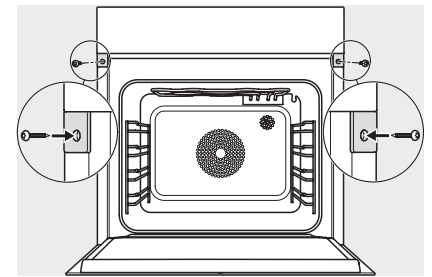

Verschraubung DGC XXL, Skizze