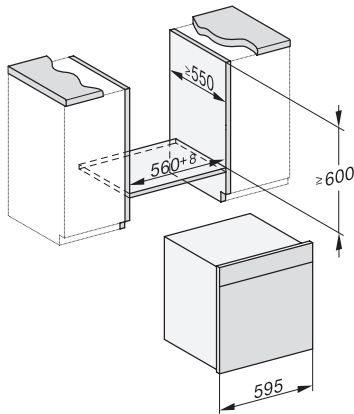

DGC 7860 HCX Pro

Griffloser Dampfbackofen

zum Dampfgaren, Backen, Braten mit kabellosem Speisethermometer + HydroClean.

Einbau DGC XXL, ESW7x20 Skizze

Einbau_DGC_XXL_ESW7x10_EVS7010, Skizze

Einbau DGC XXL, Skizze

DGC7x60 Anschlüsse und Belüftung 60cm, Skizze

1) Ansicht von vorne, 2) Netzanschlussleitung, L=2.000 mm, 3) Lüftungsausschnitt min. 180 cm², 4) Be- und Entlüftung, 5) kein Anschluss in diesem Bereich

Einbau DGC XXL Unterbau, Skizze

Arbeitsplattenüberstand ≤ 29 mm

Verschraubung DGC XXL, Skizze

DGC7x4x Schwenkbereich der Blende, Skizze

Seitenansicht DGC XXL, Skizze

*22 mm – Glas, *23,3 mm – Edelstahl