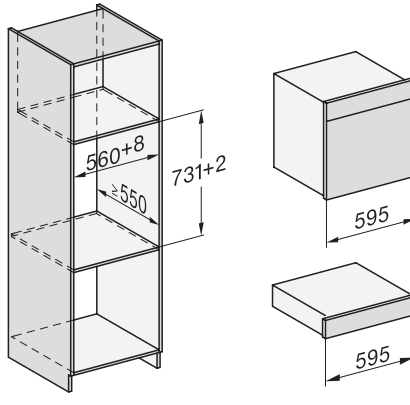

Einbau_DGC_XXL_ESW7x10_EVS7010, Skizze