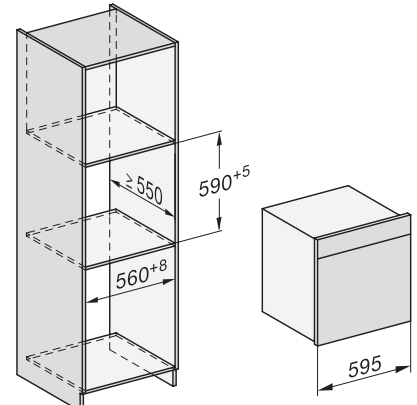

DGC 7860 HCX Pro

Griffloser Dampfbackofen

zum Dampfgaren, Backen, Braten mit kabellosem Speisethermometer + HydroClean.

Einbau DGC XXL, ESW7x20 Skizze

Einbau_DGC_XXL_ESW7x10_EVS7010, Skizze

Einbau DGC XXL, Skizze

DGC7x60 Anschlüsse und Belüftung 60cm, Skizze

1) Ansicht von vorne, 2) Netzanschlussleitung, L=2.000 mm, 3) Lüftungsausschnitt min. 180 cm², 4) Be- und Entlüftung, 5) kein Anschluss in diesem Bereich

Einbau DGC XXL Unterbau, Skizze