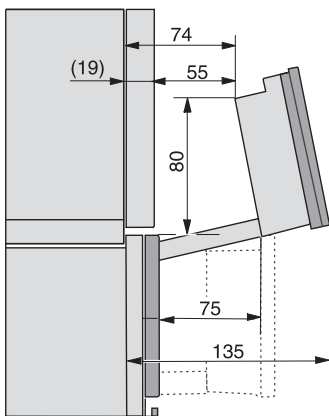

DGC7x60 Anschlüsse und Belüftung 60cm, Skizze

1) Ansicht von vorne, 2) Netzanschlussleitung, L=2.000 mm, 3) Lüftungsausschnitt min. 180 cm², 4) Be- und Entlüftung, 5) kein Anschluss in diesem Bereich

Einbau DGC XXL Unterbau, Skizze

Arbeitsplattenüberstand ≤ 29 mm

Verschraubung DGC XXL, Skizze

DGC7x4x Schwenkbereich der Blende, Skizze

Seitenansicht DGC XXL, Skizze

*22 mm – Glas, *23,3 mm – Edelstahl