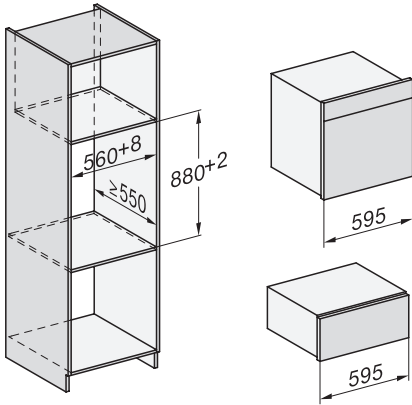

DGC 7860 HCX Pro

Griffloser Dampfbackofen

zum Dampfgaren, Backen, Braten mit kabellosem Speisethermometer + HydroClean.

Einbau DGC XXL, ESW7x20 Skizze