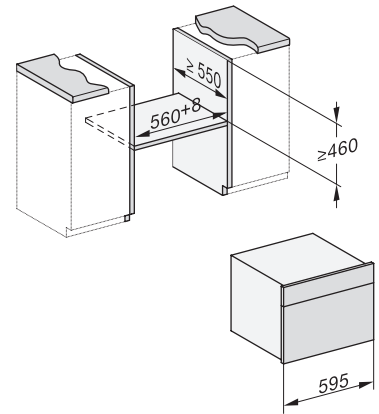

### Technische Daten

Garraumvolumen in l	47
Anzahl der Einschubebenen	3
Kennzeichnung der Einschubebenen	•
Türanschlag	unten
Garraumbeleuchtung	BrilliantLight
Temperaturen Backofenbetrieb min. in °C	30
Temperaturen Backofenbetrieb max. in °C	230
Temperaturen Dampfgarbetrieb min. in °C	40
Temperaturen Dampfgarbetrieb max. in °C	100
Nischenbreite min. in mm	560
Nischenbreite max. in mm	568
Nischenhöhe min. in mm	450
Nischenhöhe max. in mm	452
Nischtiefe in mm	555
Gerätemaße (B x H x T) in mm	595 x 456 x 569
Gerätebreite in mm	595
Gerätehöhe in mm	455,5
Gerätetiefe in mm	568,5
Gewicht in kg	40,2
Gesamtanschlusswert in kW	3,40
Spannung in V	230
Frequenz in Hz	50
Absicherung in A	16
Phasenanzahl	1
Länge Wasserzulaufschlauch in m	2,0
Länge Wasserablaufschlauch in m	3,0
Leuchtmittel tauschen	Kundendienst

## DGC 7845 HCX Pro

Griffloser Kompakt-Dampfbackofen mit Frisch- und Abwasseranschluss zum Dampfgaren, Backen, Braten mit kabellosem Speisethermometer + HydroClean.

Einbau DG, DGM, DGC XL, ESW7x20, Skizze,

Einbau\_DG\_DGM\_DGC\_XL\_ESW7x10\_EV57010 Skizze

Einbau DG DGM DGC XL Unterbau, Skizze

DGC7x4x Einbau Hochschrank, Skizze

DGC7x45 Anschlüsse und Belüftung 45cm, Skizze

- 1) Ansicht von vorne, 2) Netzanschlussleitung, L=2.000 mm, 3) Wasserzulaufschlauch (Edelstahl), L=2.000 mm, 4) Wasserablaufschlauch (Kunststoff), L=3.000 mm, Das aufsteigende Ende des Wasserablaufschlauches bis zum Anschluss an den Siphon darf nicht höher als 500 mm sein., 5) Lüftungsauschnitt min. 180 cm<sup>2</sup>, 6) kein Anschluss in diesem Bereich

DGC7x4x Schwenkbereich der Blende, Skizze

Verschraubung DGC XL, Skizze

Seitenansicht DGC XL, Skizze

A) 22 mm Glas, 23,3 mm Edelstahl