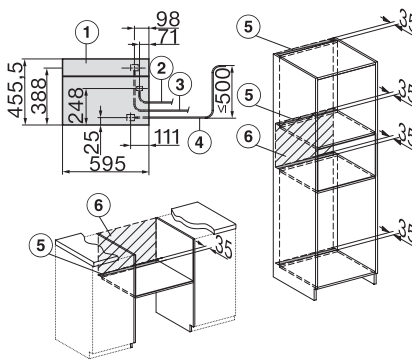

### Technische Daten

Garraumvolumen in l	47
Anzahl der Einschubebenen	3
Kennzeichnung der Einschubebenen	•
Türanschlag	unten
Garraumbeleuchtung	BrilliantLight
Temperaturen Backofenbetrieb min. in °C	30
Temperaturen Backofenbetrieb max. in °C	230
Temperaturen Dampfgarbetrieb min. in °C	40
Temperaturen Dampfgarbetrieb max. in °C	100
Nischenbreite min. in mm	560
Nischenbreite max. in mm	568
Nischenhöhe min. in mm	450
Nischenhöhe max. in mm	452
Nischtiefe in mm	555
Gerätemaße (B x H x T) in mm	595 x 456 x 569
Gerätebreite in mm	595
Gerätehöhe in mm	455,5
Gerätetiefe in mm	568,5
Gewicht in kg	40,2
Gesamtanschlusswert in kW	3,40
Spannung in V	230
Frequenz in Hz	50
Absicherung in A	16
Phasenanzahl	1
Länge Wasserzulaufschlauch in m	2,0
Länge Wasserablaufschlauch in m	3,0
Leuchtmittel tauschen	Kundendienst

## DGC 7845 HCX Pro

Griffloser Kompakt-Dampfbackofen mit Frisch- und Abwasseranschluss zum Dampfgaren, Backen, Braten mit kabellosem Speisethermometer + HydroClean.

Einbau DG, DGM, DGC XL, ESW7x20, Skizze,

Einbau\_DG\_DGM\_DGC\_XL\_ESW7x10\_EV57010 Skizze

Einbau DG DGM DGC XL Unterbau, Skizze

DGC7x4x Einbau Hochschrank, Skizze

DGC7x45 Anschlüsse und Belüftung 45cm, Skizze

- 1) Ansicht von vorne, 2) Netzanschlussleitung, L=2.000 mm, 3) Wasserzulaufschlauch (Edelstahl), L=2.000 mm, 4) Wasserablaufschlauch (Kunststoff), L=3.000 mm, Das aufsteigende Ende des Wasserablaufschlauches bis zum Anschluss an den Siphon darf nicht höher als 500 mm sein., 5) Lüftungsauschnitt min. 180 cm<sup>2</sup>, 6) kein Anschluss in diesem Bereich