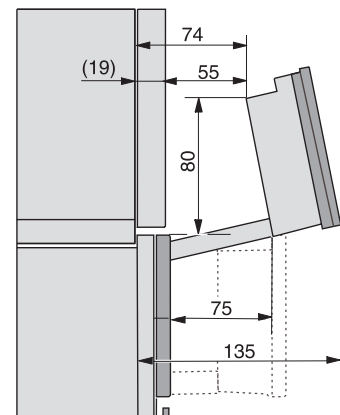

### Technische Daten

Garraumvolumen in l	47
Anzahl der Einschubebenen	3
Kennzeichnung der Einschubebenen	•
Türanschlag	unten
Garraumbeleuchtung	BrilliantLight
Temperaturen Backofenbetrieb min. in °C	30
Temperaturen Backofenbetrieb max. in °C	230
Temperaturen Dampfgarbetrieb min. in °C	40
Temperaturen Dampfgarbetrieb max. in °C	100
Nischenbreite min. in mm	560
Nischenbreite max. in mm	568
Nischenhöhe min. in mm	450
Nischenhöhe max. in mm	452
Nischtiefe in mm	555
Gerätemaße (B x H x T) in mm	595 x 456 x 569
Gerätebreite in mm	595
Gerätehöhe in mm	455,5
Gerätetiefe in mm	568,5
Gewicht in kg	40,2
Gesamtanschlusswert in kW	3,40
Spannung in V	230
Frequenz in Hz	50
Absicherung in A	16
Phasenanzahl	1
Länge Wasserzulaufschlauch in m	2,0
Länge Wasserablaufschlauch in m	3,0
Leuchtmittel tauschen	Kundendienst

Einbau\_DG\_DGM\_DGC\_XL\_ESW7x10\_EV57010 Skizze

Einbau DG DGM DGC XL Unterbau, Skizze

DGC7x4x Einbau Hochschrank, Skizze

DGC7x45 Anschlüsse und Belüftung 45cm, Skizze

- 1) Ansicht von vorne, 2) Netzanschlussleitung, L=2.000 mm, 3) Wasserzulaufschlauch (Edelstahl), L=2.000 mm, 4) Wasserablaufschlauch (Kunststoff), L=3.000 mm, Das aufsteigende Ende des Wasserablaufschlauches bis zum Anschluss an den Siphon darf nicht höher als 500 mm sein., 5) Lüftungsauschnitt min. 180 cm<sup>2</sup>, 6) kein Anschluss in diesem Bereich

DGC7x4x Schwenkbereich der Blende, Skizze

Verschraubung DGC XL, Skizze

Seitenansicht DGC XL, Skizze

A) 22 mm Glas, 23,3 mm Edelstahl