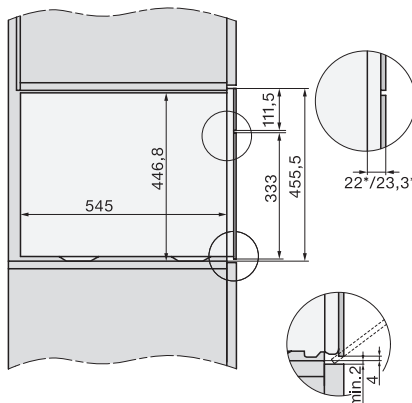

### Technische Daten

Garraumvolumen in l	47
Anzahl der Einschubebenen	3
Kennzeichnung der Einschubebenen	•
Türanschlag	unten
Garraumbeleuchtung	BrilliantLight
Temperaturen Backofenbetrieb min. in °C	30
Temperaturen Backofenbetrieb max. in °C	230
Temperaturen Dampfgarbetrieb min. in °C	40
Temperaturen Dampfgarbetrieb max. in °C	100
Nischenbreite min. in mm	560
Nischenbreite max. in mm	568
Nischenhöhe min. in mm	450
Nischenhöhe max. in mm	452
Nischtiefe in mm	555
Gerätemaße (B x H x T) in mm	595 x 456 x 569
Gerätebreite in mm	595
Gerätehöhe in mm	455,5
Gerätetiefe in mm	568,5
Gewicht in kg	40,2
Gesamtanschlusswert in kW	3,40
Spannung in V	230
Frequenz in Hz	50
Absicherung in A	16
Phasenanzahl	1
Länge Wasserzulaufschlauch in m	2,0
Länge Wasserablaufschlauch in m	3,0
Leuchtmittel tauschen	Kundendienst

Einbau\_DG\_DGM\_DGC\_XL\_ESW7x10\_EV57010 Skizze

Einbau DG DGM DGC XL Unterbau, Skizze

DGC7x4x Einbau Hochschrank, Skizze

DGC7x45 Anschlüsse und Belüftung 45cm, Skizze

- 1) Ansicht von vorne, 2) Netzanschlussleitung, L=2.000 mm, 3) Wasserzulaufschlauch (Edelstahl), L=2.000 mm, 4) Wasserablaufschlauch (Kunststoff), L=3.000 mm, Das aufsteigende Ende des Wasserablaufschlauches bis zum Anschluss an den Siphon darf nicht höher als 500 mm sein., 5) Lüftungsauschnitt min. 180 cm<sup>2</sup>, 6) kein Anschluss in diesem Bereich

DGC7x4x Schwenkbereich der Blende, Skizze

Verschraubung DGC XL, Skizze

Seitenansicht DGC XL, Skizze

A) 22 mm Glas, 23,3 mm Edelstahl