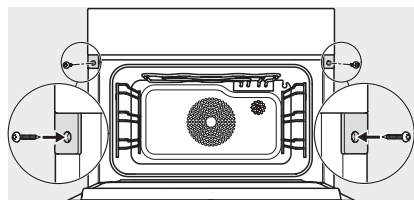

## DGC 7845 HCX Pro

Griffloser Kompakt-Dampfbackofen mit Frisch- und Abwasseranschluss zum Dampfgaren, Backen, Braten mit kabellosem Speisethermometer + HydroClean.

Einbau DG, DGM, DGC XL, ESW7x20, Skizze,

Einbau\_DG\_DGM\_DGC\_XL\_ESW7x10\_EV57010 Skizze

Einbau DG DGM DGC XL Unterbau, Skizze

DGC7x4x Einbau Hochschrank, Skizze

DGC7x45 Anschlüsse und Belüftung 45cm, Skizze

- 1) Ansicht von vorne, 2) Netzanschlussleitung, L=2.000 mm, 3) Wasserzulaufschlauch (Edelstahl), L=2.000 mm, 4) Wasserablaufschlauch (Kunststoff), L=3.000 mm, Das aufsteigende Ende des Wasserablaufschlauches bis zum Anschluss an den Siphon darf nicht höher als 500 mm sein., 5) Lüftungsauschnitt min. 180 cm<sup>2</sup>, 6) kein Anschluss in diesem Bereich

DGC7x4x Schwenkbereich der Blende, Skizze

Verschraubung DGC XL, Skizze

Seitenansicht DGC XL, Skizze

A) 22 mm Glas, 23,3 mm Edelstahl