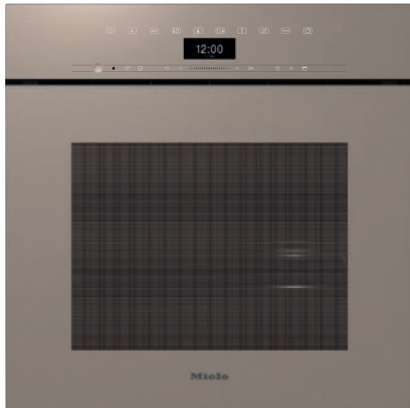

DGC 7460 HCX Pro
Griffloser Dampfbackofen
zum Dampfgaren, Backen, Braten mit Vernetzung + HydroClean.

EAN: 4002516816690 / Materialnummer: 12613820 / Alte Materialnummer: 23746099D

Temperaturen Backofenbetrieb min. in °C	30
Temperaturen Backofenbetrieb max. in °C	230
Temperaturen Dampfgarbetrieb min. in °C	40
Temperaturen Dampfgarbetrieb max. in °C	100
Nischenbreite min. in mm	560
Nischenbreite max. in mm	568
Nischenhöhe min. in mm	590
Nischenhöhe max. in mm	595
Nischentiefe in mm	550
Gerätemaße (B x H x T) in mm	595 x 596 x 567
Gerätebreite in mm	595
Gerätehöhe in mm	596
Gerätetiefe in mm	567
Gewicht in kg	46,4
Gesamtanschlusswert in kW	3,45
Spannung in V	230
Frequenz in Hz	50
Absicherung in A	16
Phasenanzahl	1
Leuchtmittel tauschen	Kundendienst
Mitgeliefertes Zubehör	
Universalblech mit PerfectClean HUBB 71	1
Back- und Bratrost mit PerfectClean HBBR 71	1
Herausnehmbare Aufnahmegitter (Paar)	1
Gelochte Edelstahl-Garbehälter	1
Ungelochte Edelstahl Garbehälter	1
HydroClean Reiniger	1
Entkalkungstabletten	2

Verfügbare Displaysprachen

Verfügbare Displaysprachen durch MultiLingua

bahasa malaysia, dansk, deutsch, english, español, français, hrvatski, italiano, magyar, nederlands, norsk, polski, português, русский, română, slovenčina, slovenščina, srpski, suomi, svenska, türkçe, українська, čeština, ελληνικά,