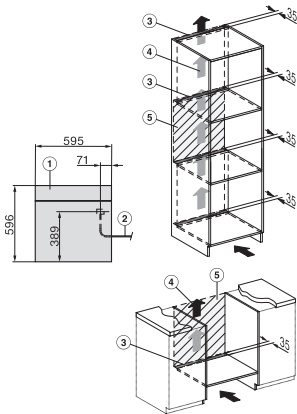

DGC 7460 HCX Pro
Griffloser Dampfbackofen
zum Dampfgaren, Backen, Braten mit Vernetzung + HydroClean.

Einbau DGC XXL, ESW7x20 Skizze

Einbau_DGC_XXL_ESW7x10_EVS7010, Skizze

Einbau DGC XXL, Skizze

DGC7x60 Anschlüsse und Belüftung 60cm, Skizze

1) Ansicht von vorne, 2) Netzanschlussleitung, L=2.000 mm, 3) Lüftungsausschnitt min. 180 cm², 4) Be- und Entlüftung, 5) kein Anschluss in diesem Bereich

Einbau DGC XXL Unterbau, Skizze

Arbeitsplattenüberstand ≤ 29 mm

Verschraubung DGC XXL, Skizze

DGC7x4x Schwenkbereich der Blende, Skizze

Seitenansicht DGC XXL, Skizze

*22 mm – Glas, *23,3 mm – Edelstahl