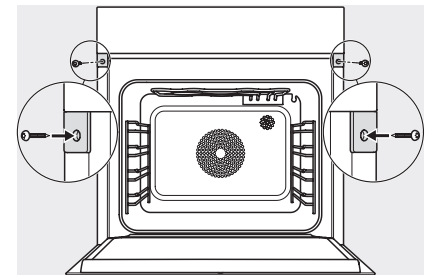

DGC 7460 HCX Pro
Griffloser Dampfbackofen
zum Dampfgaren, Backen, Braten mit Vernetzung + HydroClean.

Einbau DGC XXL, ESW7x20 Skizze

Einbau_DGC_XXL_ESW7x10_EVS7010, Skizze

Einbau DGC XXL, Skizze

DGC7x60 Anschlüsse und Belüftung 60cm, Skizze

1) Ansicht von vorne, 2) Netzanschlussleitung, L=2.000 mm, 3) Lüftungsausschnitt min. 180 cm², 4) Be- und Entlüftung, 5) kein Anschluss in diesem Bereich

Einbau DGC XXL Unterbau, Skizze

Arbeitsplattenüberstand ≤ 29 mm

Verschraubung DGC XXL, Skizze

DGC7x4x Schwenkbereich der Blende, Skizze

Seitenansicht DGC XXL, Skizze

*22 mm – Glas, *23,3 mm – Edelstahl