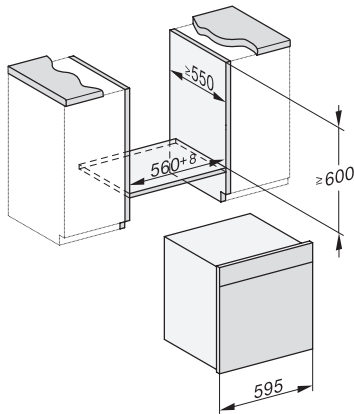

DGC 7460 HCX Pro
Griffloser Dampfbackofen
zum Dampfgaren, Backen, Braten mit Vernetzung + HydroClean.

Einbau DGC XXL, ESW7x20 Skizze

Einbau_DGC_XXL_ESW7x10_EVS7010, Skizze

Einbau DGC XXL, Skizze

DGC7x60 Anschlüsse und Belüftung 60cm, Skizze

1) Ansicht von vorne, 2) Netzanschlussleitung, L=2.000 mm, 3) Lüftungsausschnitt min. 180 cm², 4) Be- und Entlüftung, 5) kein Anschluss in diesem Bereich

Einbau DGC XXL Unterbau, Skizze

Arbeitsplattenüberstand ≤ 29 mm

Verschraubung DGC XXL, Skizze

DGC7x4x Schwenkbereich der Blende, Skizze

Seitenansicht DGC XXL, Skizze

*22 mm – Glas, *23,3 mm – Edelstahl