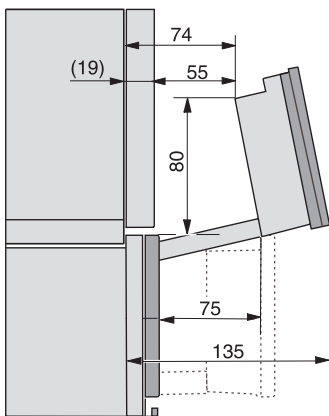

1) Ansicht von vorne, 2) Netzanschlussleitung, L=2.000 mm, 3) Lüftungsausschnitt min. 180 cm², 4) Be- und Entlüftung, 5) kein Anschluss in diesem Bereich

Einbau DGC XXL Unterbau, Skizze

Arbeitsplattenüberstand ≤ 29 mm

Verschraubung DGC XXL, Skizze

DGC7x4x Schwenkbereich der Blende, Skizze

Seitenansicht DGC XXL, Skizze

*22 mm – Glas, *23,3 mm – Edelstahl