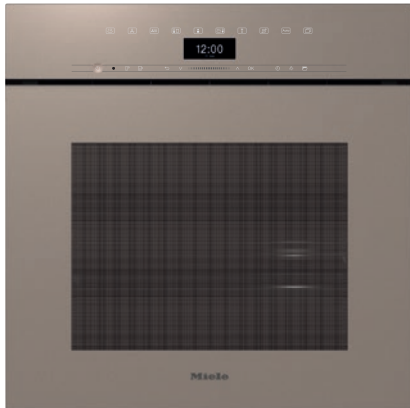

DGC 7460 HCX Pro
Griffloser Dampfbackofen
zum Dampfgaren, Backen, Braten mit Vernetzung + HydroClean.

- Großes Klartextdisplay mit Sensorbedienung – DirectSensor
- Perfekte Ergebnisse – DualSteam-Dampftechnologie
- Außen knusprig, innen saftig – Combigaren
- Bequeme Bedienung – Wassertank hinter selbst öffnender Liftblende
- Leichte Reinigung – HydroClean und rostfreier Edelstahl-Garraum

EAN: 4002516816690 / Materialnummer: 12613820 / Alte Materialnummer: 23746099D

Bauform und Design	
Farbe	Pearlbeige
Dampfbackofen	•
ArtLine	•
Grifflos	•
Genussvorteile	
Schnellaufheizen	•
Vorheizen	•
Externe Dampferzeugung	•
Klimasensor	•
Individuelle Einstellmöglichkeit der Feuchte beim Combigaren	•
Menügaren ohne Geschmacksübertragung	•
Mix & Match	•
Automatikprogramme mit individueller Anpassung des Garergebnisses	•
Warmhalten	•
CrispFunction	•
Betriebsarten	
Auftauen	•
Automatikprogramme	•
Länderspezifische Automatikprogramme	•
Combigaren	•
Combigaren mit Heißluft plus	•
Combigaren mit Ober-/Unterhitze	•
Combigaren mit Grill groß	•
Dampfgaren	•
Sous-vide	•
Erhitzen	•
Gourmet Braten	•
Grillbetriebsarten	•
Grill	•
Grill klein	•
Heißluft Plus	•
Intensivbacken	•
Kuchen Spezial	•
Ober-/Unterhitze	•
Oberhitze	•
Unterhitze	•
Umluftgrill	•
Eco-Heißluft	•
Eco-Dampfgaren	•
Teller wärmen	•
Spezialanwendungen	•
Bedienkomfort	
Vernetzung mit Miele@home	•
Display	DirectSensor
SoftOpen	•
Touch2Open	•
MultiLingua	•