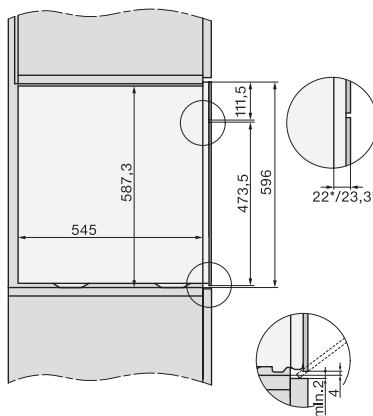

1) Ansicht von vorne, 2) Netzanschlussleitung, L=2.000 mm, 3) Lüftungsausschnitt min. 180 cm², 4) Be- und Entlüftung, 5) kein Anschluss in diesem Bereich

Einbau DGC XXL Unterbau, Skizze

Arbeitsplattenüberstand ≤ 29 mm

Verschraubung DGC XXL, Skizze

DGC7x4x Schwenkbereich der Blende, Skizze

Seitenansicht DGC XXL, Skizze

*22 mm – Glas, *23,3 mm – Edelstahl