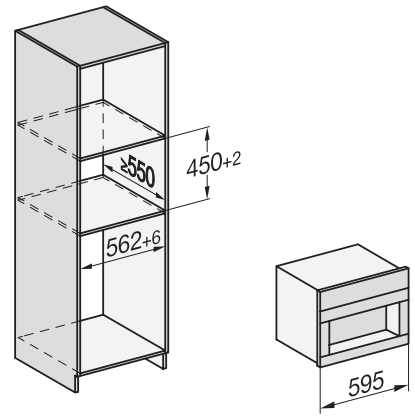

CVA7000, Draufsicht (Einbauskizze)

CVA7000, Einbau Hochschrank für Geräte mit Frischwasseranschluss (Einbauskizze)

CVA7000 Installation (Skizze)

1) Netzanschlussleitung, L=2000 mm, 2) Wasserzulaufschlauch, L=1500 mm, 3) kein Wasser-/ELT-Anschluss in diesem Bereich