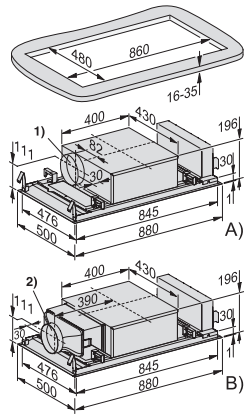

DAC 4943 EXTA Stella Ambient

Deckengebläse

mit Ambiente-Beleuchtung, kompakt und leistungsstark in 880 mm Breite

DAC2940, DAC4940, DAC4943 EXTA, Skizze

A) Abluftbetrieb, B) Umluftbetrieb mit integriertem Geruchsfilter, 1) Abluftstutzen $\varnothing$ 150 mm, Der Stutzen ist ab Werk auf der linken Seite., -Für eine Ablufführung nach vorne oder hinten kann das Gehäuse um 90 Grad gedreht werden. Damit das Gehäuse gedreht werden kann, muss in der Decke ein Freiraum von 100 mm vor und hinter dem Deckenausschnitt zur Verfügung stehen., -Für eine Ablufführung nach rechts ist die Dunstabzugshaube um 180 Grad gedreht einzubauen., 2) Stutzen $\varnothing$ 150 mm als Luftaustritt im Plug&Play-Betrieb oder zum Anschluss einer Luftleitung bei geführtem Umluftbetrieb. Der Stutzen ist ab Werk auf der linken Seite., -Ein Umbau des Stutzens nach vorne oder hinten ist nicht möglich., -Für eine Ablufführung nach rechts ist die Dunstabzugshaube um 180 Grad gedreht einzubauen.,