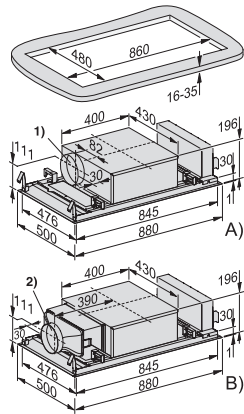

DAC 4943 EXTA Stella Ambient

Deckengebläse

mit Ambiente-Beleuchtung, kompakt und leistungsstark in 880 mm Breite

DAC2940, DAC4940, DAC4943 EXTA, Skizze

A) Abluftbetrieb, B) Umluftbetrieb mit integriertem Geruchsfilter, 1) Abluftstutzen $\varnothing$ 150 mm, Der Stutzen ist ab Werk auf der linken Seite., -Für eine Abluftführung nach vorne oder hinten kann das Gehäuse um 90 Grad gedreht werden. Damit das Gehäuse gedreht werden kann, muss in der Decke ein Freiraum von 100 mm vor und hinter dem Deckenausschnitt zur Verfügung stehen., -Für eine Abluftführung nach rechts ist die Dunstabzugshaube um 180 Grad gedreht einzubauen., 2) Stutzen $\varnothing$ 150 mm als Luftaustritt im Plug&Play-Betrieb oder zum Anschluss einer Luftleitung bei geführtem Umluftbetrieb. Der Stutzen ist ab Werk auf der linken Seite., -Ein Umbau des Stutzens nach vorne oder hinten ist nicht möglich., -Für eine Abluftführung nach rechts ist die Dunstabzugshaube um 180 Grad gedreht einzubauen.,