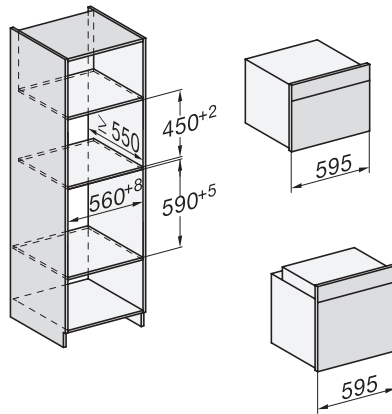

Einbau H7000 BM, Skizze

Einbau H7000 BM Unterbau, Skizze

Wenn der Backofen unter einem Kochfeld eingebaut werden soll, beachten Sie die Hinweise zum Einbau des Kochfeldes sowie die Einbauhöhe des Kochfeldes.

Installation H7000 BM, Skizze

1) Netzanschlussleitung, L=2000 mm, 2) In diesem Bereich kein Anschluss, 3) Lüftungsausschnitt min. 150 cm<sup>2</sup>

Einbau H7000 BM XL, Skizze

Seitenansicht H7000 BM Unterbau, Skizze