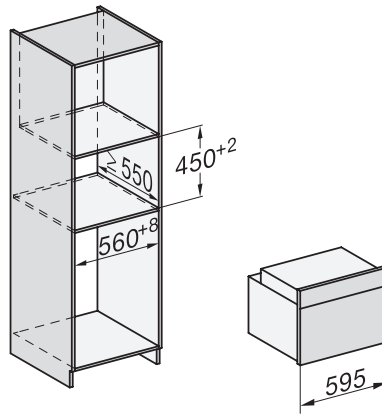

H 7840 BPX

Griffloser Kompakt-Backofen

im perfekt kombinierbaren Design mit Speisethermometer und BrillantLight.

Seitenansicht H7000 M, Skizze

22 mm – Glas, 23,3 mm – Edelstahl

Einbau H7000 M, Skizze

Einbau H7000 M Unterbau, Skizze

Wenn der Backofen unter einem Kochfeld eingebaut werden soll, beachten Sie die Hinweise zum Einbau des Kochfeldes sowie die Einbauhöhe des Kochfeldes.

Installation H7000 M, Skizze

1) Netzanschlussleitung, L=1500 mm, 2) In diesem Bereich kein Anschluss, 3) Lüftungsausschnitt min. 150 cm²

Seitenansicht H7000 M Unterbau, Skizze

22 mm – Glas, 23,3 mm – Edelstahl