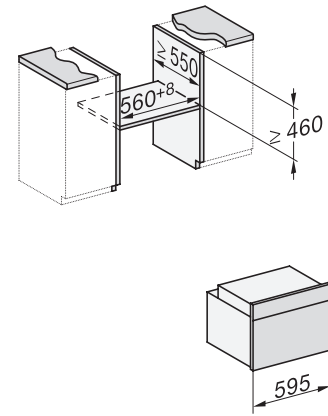

H 7840 BPX

Griffloser Kompakt-Backofen

im perfekt kombinierbaren Design mit Speisethermometer und BrillantLight.

Seitenansicht H7000 M, Skizze

22 mm – Glas, 23,3 mm – Edelstahl

Einbau H7000 M, Skizze

Einbau H7000 M Unterbau, Skizze

Wenn der Backofen unter einem Kochfeld eingebaut werden soll, beachten Sie die Hinweise zum Einbau des Kochfeldes sowie die Einbauhöhe des Kochfeldes.

Installation H7000 M, Skizze

1) Netzanschlussleitung, L=1500 mm, 2) In diesem Bereich kein Anschluss, 3) Lüftungsausschnitt min. 150 cm²

Seitenansicht H7000 M Unterbau, Skizze

22 mm – Glas, 23,3 mm – Edelstahl