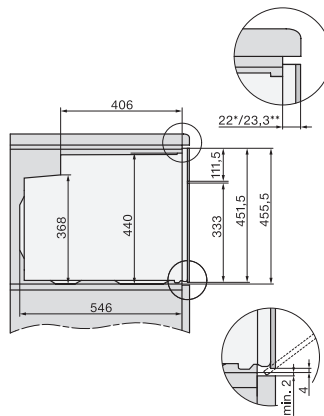

H 7840 BPX

Griffloser Kompakt-Backofen

im perfekt kombinierbaren Design mit Speisethermometer und BrillantLight.

Seitenansicht H7000 M, Skizze

22 mm – Glas, 23,3 mm – Edelstahl

Einbau H7000 M, Skizze

Einbau H7000 M Unterbau, Skizze

Wenn der Backofen unter einem Kochfeld eingebaut werden soll, beachten Sie die Hinweise zum Einbau des Kochfeldes sowie die Einbauhöhe des Kochfeldes.

Installation H7000 M, Skizze

1) Netzanschlussleitung, L=1500 mm, 2) In diesem Bereich kein Anschluss, 3) Lüftungsausschnitt min. 150 cm²

Seitenansicht H7000 M Unterbau, Skizze

22 mm – Glas, 23,3 mm – Edelstahl