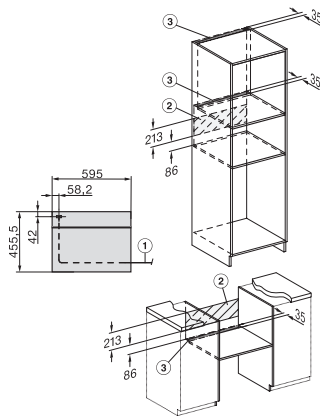

H 7840 BPX

Griffloser Kompakt-Backofen

im perfekt kombinierbaren Design mit Speisethermometer und BrillantLight.

Seitenansicht H7000 M, Skizze

22 mm – Glas, 23,3 mm – Edelstahl

Einbau H7000 M, Skizze

Einbau H7000 M Unterbau, Skizze

Wenn der Backofen unter einem Kochfeld eingebaut werden soll, beachten Sie die Hinweise zum Einbau des Kochfeldes sowie die Einbauhöhe des Kochfeldes.

Installation H7000 M, Skizze

1) Netzanschlussleitung, L=1500 mm, 2) In diesem Bereich kein Anschluss, 3) Lüftungsausschnitt min. 150 cm²

Seitenansicht H7000 M Unterbau, Skizze

22 mm – Glas, 23,3 mm – Edelstahl