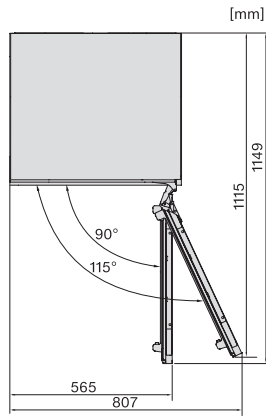

EAN: 4002516779339 / Materialnummer: 12519420 /
Alte Materialnummer: 37714010EU1

Gerätekategorie	
Gefrierschrank	•
Bauform	
Einbaugerät integriert	•
Einbaugerät untergebaut	•
Türanschlag	rechts
Türanschlag wechselbar	•
Side-by-Side fähig	•
Design	
Beleuchtung Gefrierzone	LED
Bedienkomfort	
Vernetzung mit Miele@home	•
NoFrost	•
VarioRoom	•
SoftClose	•
Steuerung	
Bedienkonzept	FreshTouch
Unabhängige Temperaturregelung der Kühl- und Gefrierzone	Nein
SuperFrost	•
Anzahl Temperaturzonen	1
Sabbatmodus	•
Holiday-Modus	•
Gefriergerät/-zone	
Anzahl Gefrierschubladen	3
Effizienz und Nachhaltigkeit	
Energieeffizienzklasse (A – G)	C
Energieverbrauch pro Jahr in kWh	121,10
Energieverbrauch in 24 h in kWh	0,33
Sicherheit	
Verriegelungsfunktion	•
Akustischer Türalarm	•
Akustischer Temperaturalarm Gefriererteil	•
Optischer Türalarm	•
Optischer Temperaturalarm	•
Netzausfallanzeige Gefriererteil	•
Technische Daten	
Nischenbreite in mm min.	600
Nischenbreite in mm max.	600
Nischenhöhe in mm min.	860
Nischenhöhe in mm max.	920
Nischtiefe in mm	560
Gerätebreite in mm	597
Gerätehöhe in mm	858
Gerätetiefe in mm	550
Gewicht in kg	34,0
Befestigungstechnik	Festtür
Max. Türfrontgewicht Kühlteil in kg	10
Klimaklasse	SN-T

Mitgeliefertes Zubehör

Eiswürfelschale

•

FNUS 7140 C
 Unterbau-Gefrierschrank
 mit NoFrost, SoftClose und SuperFrost im kompakten Design.

KU7135C, FNUS7140C, Built-under, Einbauskitze, Nischenmaß (Skizze)

1. Ansicht von Vorne, 2. Netzanschlussleitung L = 2200 mm, 3. Kein Anschluss in diesem Bereich