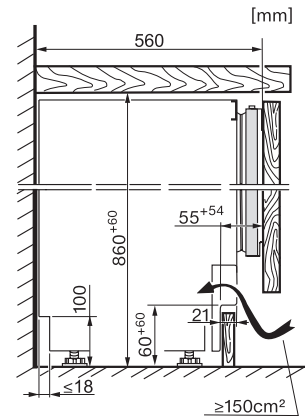

KU7135C, FNUS7140C, Built-under, Seitenansicht (Skizze)