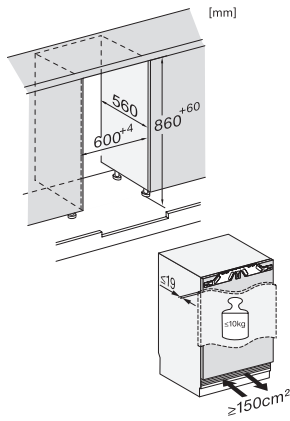

FNUS 7140 C
Unterbau-Gefrierschrank
mit NoFrost, SoftClose und SuperFrost im kompakten Design.

KU7135C, FNUS7140C, Built-under, Einbauskitze, Nischenmaß (Skizze)