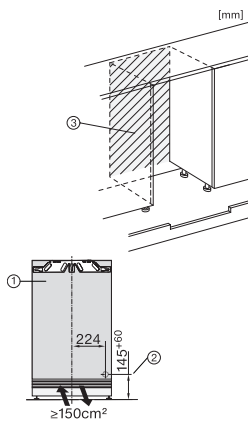

KU7016D, KU7015D, KU7035D, KU7135C, FNUS7040D, FNUS7140C, Built-under, Installationskizze (*Fußnote) (Skizze)

1. Ansicht von Vorne, 2. Netzanschlussleitung L = 2200 mm, 3. Kein Anschluss in diesem Bereich