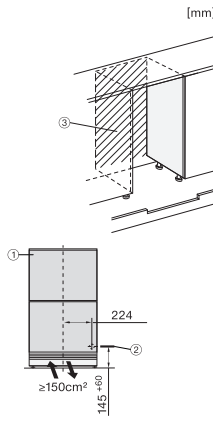

KU 7175 D

Unterbau-Kühlschrank 86-92cm Nischenhöhe
mit zwei individuell verstellbaren Temperaturzonen für mehr Flexibilität.

KU7175D, Built-under, Nischenmaß

KU7175D, Built-under, Installationskizze (*Fußnote)

*1. Ansicht von Vorne, 2. Netzanschlussleitung L = 2200 mm, 3. Kein Anschluss in diesem Bereich,

KU7175D, Built-under, Seitenansicht

KU7175D, Built-under, Seitenansicht