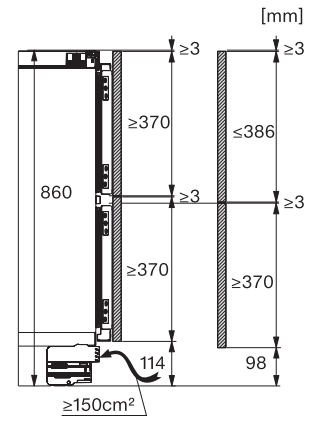

KU 7175 D

Unterbau-Kühlschrank 86-92cm Nischenhöhe
mit zwei individuell verstellbaren Temperaturzonen für mehr Flexibilität.

KU7175D, Built-under, Nischenmaß

KU7175D, Built-under, Installationskizze (*Fußnote)

*1. Ansicht von Vorne, 2. Netzanschlussleitung L = 2200 mm, 3. Kein Anschluss in diesem Bereich,

KU7175D, Built-under, Seitenansicht

KU7175D, Built-under, Seitenansicht