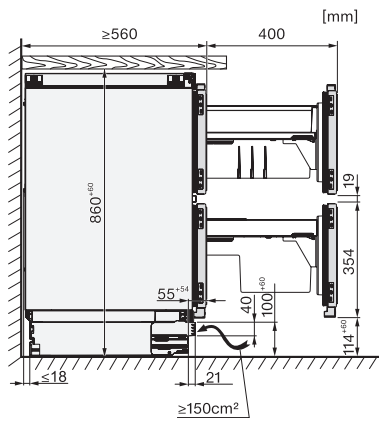

KU 7175 D

Unterbau-Kühlschrank 86-92cm Nischenhöhe
mit zwei individuell verstellbaren Temperaturzonen für mehr Flexibilität.

KU7175D, Built-under, Nischenmaß

KU7175D, Built-under, Installationskizze (*Fußnote)

*1. Ansicht von Vorne, 2. Netzanschlussleitung L = 2200 mm, 3. Kein Anschluss in diesem Bereich,

KU7175D, Built-under, Seitenansicht

KU7175D, Built-under, Seitenansicht