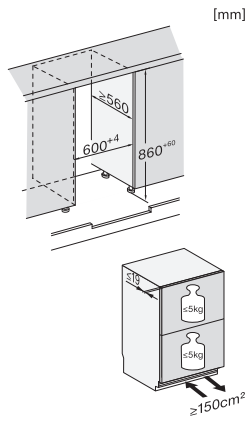

KU 7175 D

Unterbau-Kühlschrank 86-92cm Nischenhöhe
mit zwei individuell verstellbaren Temperaturzonen für mehr Flexibilität.

KU7175D, Built-under, Nischenmaß