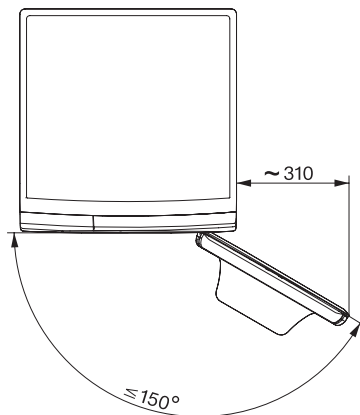

WWB200 WPS 8kg

W1 Waschmaschine Frontlader:

A | 8 kg | 1400 U/min | CapDosing | Schontrommel | AddLoad

EAN: 4002516790204 / Materialnummer: 12518750 / Alte Materialnummer: 11WB2003D

Oberhemden	•
Wolle (Handwäsche)	•
Express 20	•
Dunkles/Jeans	•
Outdoor	•
Imprägnieren	•
Nur Spülen/Stärken	•
Pumpen/Schleudern	•
ECO 40-60	•
<b>Waschoptionen</b>	
Kurz	•
Vorwäsche	•
Wasser plus	•
Zusätzlicher Spülgang	•
Vorbügeln mit Dampf	•
Summer	•
<b>Sicherheit</b>	
Wasserschutzsystem	Waterproof-System
Kindersicherung	•
PIN-Code	•
Optische Schnittstelle	•
<b>Technische Daten</b>	
Abmessungen in mm (Breite)	596
Abmessungen in mm (Höhe)	850
Abmessungen in mm (Tiefe)	636
Gerätetiefe bei geöffneter Tür in mm	1054
Gerätetiefe ohne Tür (für Unterbau) in mm	600
Gewicht in kg	80
Gesamtanschlusswert in kW	2,10-2,40
Spannung in V	220-240
Absicherung in A	10
Frequenz in HZ	50
Länge der elektrischen Zuleitung in m	2

WWB200 WPS 8kg

W1 Waschmaschine Frontlader:

A | 8 kg | 1400 U/min | CapDosing | Schontrommel | AddLoad

W1 Skizze, 5 Grad Blende, Maße in mm

W1 Skizze, 5 Grad Blende, Maße in mm

W1 Skizze, 5 Grad Blende, Maße in mm

W1 Skizze, 5 Grad Blende, Maße in mm