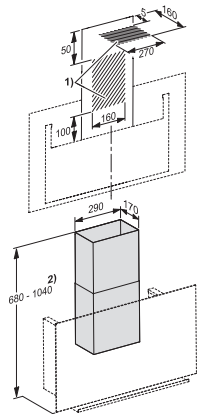

DADC 9000
Mattgrauer Kamin
für die alternative Abluftführung nach oben

EAN: 4002516805045 / Materialnummer: 12506100 / Alte Materialnummer: 28996472D

- Für DA 9092 W GRGR
- Flexible Kaminhöhe von 380-740 mm
- Kaminbreite 290 mm
- Kamintiefe 170 mm
- Inklusive Wandbefestigungsmaterial

DADC 9000
Mattgrauer Kamin
für die alternative Abluftführung nach oben

DADC9000 (Skizze)

1) Installationsbereich für Abluftführung in Verbindung mit DA 909x W., 2) Gerätehöhe in Verbindung mit DA 909x W.