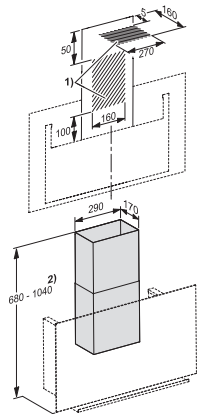

DADC 9000
Mattschwarzer Kamin
für die alternative Abluftführung nach oben

EAN: 4002516804758 / Materialnummer: 12506090 / Alte Materialnummer: 28996471D

- Für DA 9092 W OBSW, DA 9299 W BLBO
- Flexible Kaminhöhe von 380-740 mm
- Kaminbreite 290 mm
- Kamintiefe 170 mm
- Inklusive Wandbefestigungsmaterial

DADC 9000
Mattschwarzer Kamin
für die alternative Abluftführung nach oben

DADC9000 (Skizze)

1) Installationsbereich für Abluftführung in Verbindung mit DA 909x W., 2) Gerätehöhe in Verbindung mit DA 909x W.