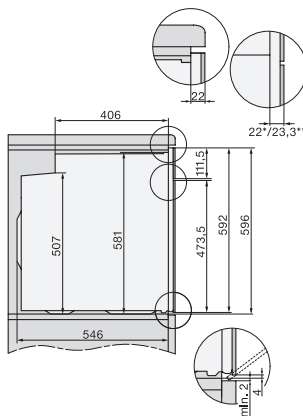

Seitenansicht H7000 XL, Skizze

22 mm – Glas, 23,3 mm – Edelstahl

Einbau H7000 XL, Skizze

Einbau H7000 XL Unterbau, Skizze

Wenn der Backofen unter einem Kochfeld eingebaut werden soll, beachten Sie die Hinweise zum Einbau des Kochfeldes sowie die Einbauhöhe des Kochfeldes.

Seitenansicht H7000 XL Unterbau, Skizze

22 mm – Glas, 23,3 mm – Edelstahl

H2465B, H2465BP, H2466B, H2466BP, H2467B, H2467BP, H2468B, H2468BP, H2469B, H2469BP – Skizze, Griffe

EU, 1) 399,6 mm, 2) 360 mm, 3) 45 mm, 4) 31,8 mm, 5) 32,5 mm, , EX, 1) 399,6 mm, 2) 360 mm, 3) 45 mm, 4) 31,8 mm, 5) 32,5 mm