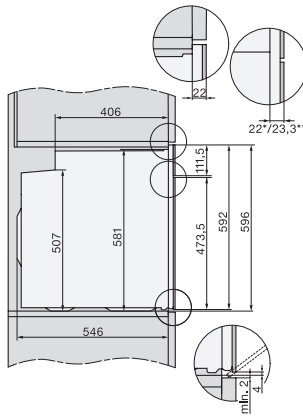

H 2455 B ACTIVE

Backofen

im modernen Design mit Timer und PerfectClean zum günstigen Einstiegspreis.

Installation H7000 XL, Skizze

1) Netzanschlussleitung, L=1500 mm, 2) In diesem Bereich kein Anschluss, 3) Lüftungsausschnitt min. 150 cm²

Seitenansicht H7000 XL, Skizze

22 mm – Glas, 23,3 mm – Edelstahl

Einbau H7000 XL, Skizze

Einbau H7000 XL Unterbau, Skizze

Wenn der Backofen unter einem Kochfeld eingebaut werden soll, beachten Sie die Hinweise zum Einbau des Kochfeldes sowie die Einbauhöhe des Kochfeldes.

Seitenansicht H7000 XL Unterbau, Skizze

22 mm – Glas, 23,3 mm – Edelstahl

H2465B, H2465BP, H2466B, H2466BP, H2467B, H2467BP, H2468B, H2468BP, H2469B, H2469BP – Skizze, Griffe

EU, 1) 399,6 mm, 2) 360 mm, 3) 45 mm, 4) 31,8 mm, 5) 32,5 mm, , EX, 1) 399,6 mm, 2) 360 mm, 3) 45 mm, 4) 31,8 mm, 5) 32,5 mm