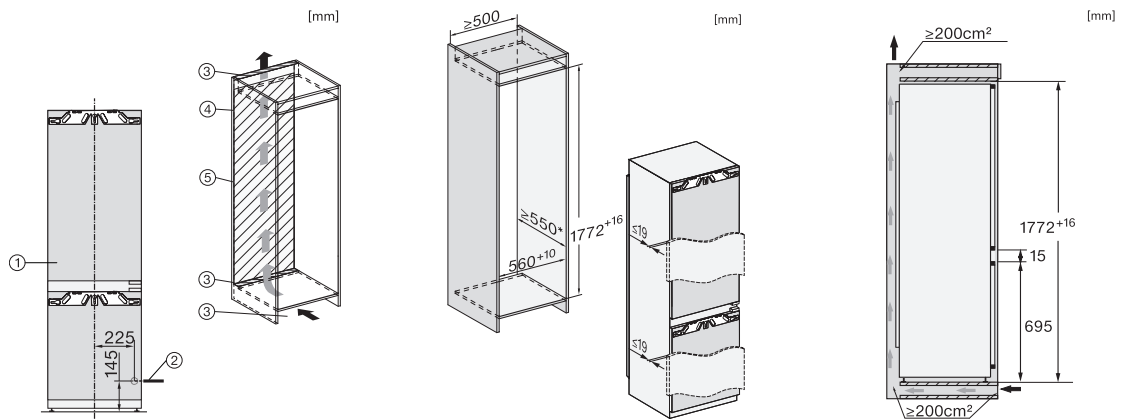

KFN 7785 C

Einbau-Kühl-Gefrierkombination

mit dem individuellen Komfort dank FlexiLight 2.0, Freeze&Cool, NoFrost und Mylce.

KFN7734C, KFN7734F, KFN7734D, KFN7764D,
KFN7785D, KFN7744E, KFN7774C, KFN7774D,
Installation (Fußnote*) (Skizze)

*1. Ansicht von Vorne, 2. Netzanschlussleitung, L = 2100 mm, 3. Lüftungsausschnitt min. 200 cm², 4. Belüftung, 5. Kein Anschluss in diesem Bereich

KFN7734C, KFN7734F, KFN7734D, KFN7764D,
KFN7785D, KFN7744E, KFN7774D, Einbau (Fußnote*)
(Skizze)

*Der deklarierte Energieverbrauch wurde mit einer Nischentiefe von 560 mm ermittelt. Das Kältegerät ist bei einer Nischentiefe von 550 mm voll funktionsfähig, hat aber einen geringfügig höheren Energieverbrauch.

KFNS7734D, KFN7734C, KFN7734E, KFN7734F,
KFN7734D, KFN7764D, KFN7785D, KFN7744E,
KFN7774D, Seitenansicht (Skizze)