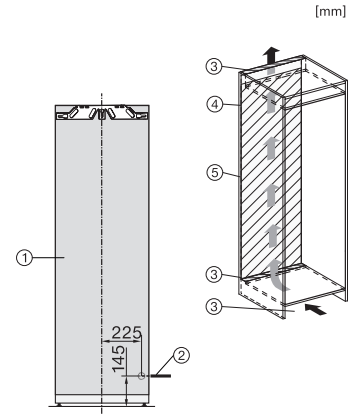

K 7798 C L

Einbau-Kühlschrank

mit ActiveDoor, PerfectFresh Active und 4*Gefrierfach für maximalen Komfort.

EAN: 4002516748076 / Materialnummer: 12445000 / Alte Materialnummer: 36779801EU1

Technische Daten	
Nischenbreite in mm min.	560
Nischenbreite in mm max.	570
Nischenhöhe in mm min.	1777
Nischenhöhe in mm max.	1793
Niscentiefe in mm	550
Gerätebreite in mm	559
Gerätehöhe in mm	1770
Gerätetiefe in mm	546
Gewicht in kg	73,2
Befestigungstechnik	Festtür
Max. Türfrontgewicht Kühlteil in kg	26
Klimaklasse	SN-T
Kühlzone in l	250
davon PerfectFresh-Zone in l	98
4-Sterne-Gefrierzone in l	27
Kellerfach in l	250
Gesamtnutzzinhalt in l	276
Lagerzeit bei Störung in h	14
Gefriervermögen in kg/24h	2,00
Luftschallemissionsklasse (A-D)	B
Luftschallemissionen in dB(A) re1pW	33
Stromaufnahme in Milliampere (mA)	1200
Spannung in V	220-240
Absicherung in A	10
Phasenanzahl	1
Frequenz in Hz	50-60
Länge der elektrischen Zuleitung in m	2,2
Leuchtmittel tauschen	Kundendienst
Mitgeliefertes Zubehör	
Eierablage	•
Sortierbox PerfectFresh	•

K 7798 C L

Einbau-Kühlschrank

mit ActiveDoor, PerfectFresh Active und 4*Gefrierfach für maximalen Komfort.

FNS7794D L, FNS7794D R, K7797C L, K7797C R, K7798C L, K7798C R, Einbau (*Fußnote) (Skizze)

*Der deklarierte Energieverbrauch wurde mit einer Nischentiefe von 560 mm ermittelt. Das Kältegerät ist bei einer Nischentiefe von 550 mm voll funktionsfähig, hat aber einen geringfügig höheren Energieverbrauch.

FNS7794D L, FNS7794D R, K7797C L, K7797C R, K7798C L, K7798C R, Seitenansicht (Skizze)

K7797C L, K7797C R, K7797C R, K7798C L, K7798C R, Installation (*Fußnote) (Skizze)

*1. Ansicht von Vorne, 2. Netzanschlussleitung, L = 2100 mm, 3. Lüftungsausschnitt min. 200 cm², 4. Belüftung, 5. Kein Anschluss in diesem Bereich