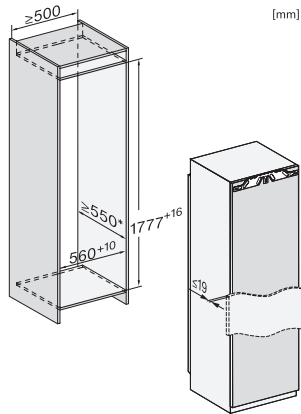

K 7798 C L

Einbau-Kühlschrank

mit ActiveDoor, PerfectFresh Active und 4*Gefrierfach für maximalen Komfort.

EAN: 4002516748076 / Materialnummer: 12445000 / Alte Materialnummer: 36779801EU1

Technische Daten	
Nischenbreite in mm min.	560
Nischenbreite in mm max.	570
Nischenhöhe in mm min.	1777
Nischenhöhe in mm max.	1793
Niscentiefe in mm	550
Gerätebreite in mm	559
Gerätehöhe in mm	1770
Gerätetiefe in mm	546
Gewicht in kg	73,2
Befestigungstechnik	Festtür
Max. Türfrontgewicht Kühlteil in kg	26
Klimaklasse	SN-T
Kühlzone in l	250
davon PerfectFresh-Zone in l	98
4-Sterne-Gefrierzone in l	27
Kellerfach in l	250
Gesamtnutzzinhalt in l	276
Lagerzeit bei Störung in h	14
Gefriervermögen in kg/24h	2,00
Luftschallemissionsklasse (A-D)	B
Luftschallemissionen in dB(A) re1pW	33
Stromaufnahme in Milliampere (mA)	1200
Spannung in V	220-240
Absicherung in A	10
Phasenanzahl	1
Frequenz in Hz	50-60
Länge der elektrischen Zuleitung in m	2,2
Leuchtmittel tauschen	Kundendienst
Mitgeliefertes Zubehör	
Eierablage	•
Sortierbox PerfectFresh	•

K 7798 C L

Einbau-Kühlschrank

mit ActiveDoor, PerfectFresh Active und 4*Gefrierfach für maximalen Komfort.

FNS7794D L, FNS7794D R, K7797C L, K7797C R, K7798C L, K7798C R, Einbau (*Fußnote) (Skizze)

*Der deklarierte Energieverbrauch wurde mit einer Nischentiefe von 560 mm ermittelt. Das Kältegerät ist bei einer Nischentiefe von 550 mm voll funktionsfähig, hat aber einen geringfügig höheren Energieverbrauch.

FNS7794D L, FNS7794D R, K7797C L, K7797C R, K7798C L, K7798C R, Seitenansicht (Skizze)

K7797C L, K7797C R, K7797C R, K7798C L, K7798C R, Installation (*Fußnote) (Skizze)

*1. Ansicht von Vorne, 2. Netzanschlussleitung, L = 2100 mm, 3. Lüftungsausschnitt min. 200 cm², 4. Belüftung, 5. Kein Anschluss in diesem Bereich