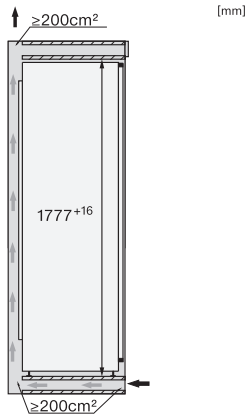

K 7798 C L

Einbau-Kühlschrank

mit ActiveDoor, PerfectFresh Active und 4*Gefrierfach für maximalen Komfort.

EAN: 4002516748076 / Materialnummer: 12445000 / Alte Materialnummer: 36779801EU1

Technische Daten	
Nischenbreite in mm min.	560
Nischenbreite in mm max.	570
Nischenhöhe in mm min.	1777
Nischenhöhe in mm max.	1793
Niscentiefe in mm	550
Gerätebreite in mm	559
Gerätehöhe in mm	1770
Gerätetiefe in mm	546
Gewicht in kg	73,2
Befestigungstechnik	Festtür
Max. Türfrontgewicht Kühlteil in kg	26
Klimaklasse	SN-T
Kühlzone in l	250
davon PerfectFresh-Zone in l	98
4-Sterne-Gefrierzone in l	27
Kellerfach in l	250
Gesamtnutzzinhalt in l	276
Lagerzeit bei Störung in h	14
Gefriervermögen in kg/24h	2,00
Luftschallemissionsklasse (A-D)	B
Luftschallemissionen in dB(A) re1pW	33
Stromaufnahme in Milliampere (mA)	1200
Spannung in V	220-240
Absicherung in A	10
Phasenanzahl	1
Frequenz in Hz	50-60
Länge der elektrischen Zuleitung in m	2,2
Leuchtmittel tauschen	Kundendienst
Mitgeliefertes Zubehör	
Eierablage	•
Sortierbox PerfectFresh	•

K 7798 C L

Einbau-Kühlschrank

mit ActiveDoor, PerfectFresh Active und 4*Gefrierfach für maximalen Komfort.

FNS7794D L, FNS7794D R, K7797C L, K7797C R, K7798C L, K7798C R, Einbau (*Fußnote) (Skizze)

*Der deklarierte Energieverbrauch wurde mit einer Nischentiefe von 560 mm ermittelt. Das Kältegerät ist bei einer Nischentiefe von 550 mm voll funktionsfähig, hat aber einen geringfügig höheren Energieverbrauch.

FNS7794D L, FNS7794D R, K7797C L, K7797C R, K7798C L, K7798C R, Seitenansicht (Skizze)

K7797C L, K7797C R, K7797C R, K7798C L, K7798C R, Installation (*Fußnote) (Skizze)

*1. Ansicht von Vorne, 2. Netzanschlussleitung, L = 2100 mm, 3. Lüftungsausschnitt min. 200 cm², 4. Belüftung, 5. Kein Anschluss in diesem Bereich