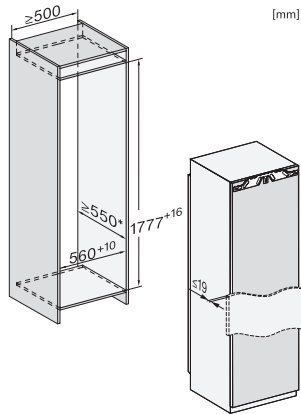

K 7798 C R

Einbau-Kühlschrank

mit ActiveDoor, PerfectFresh Active und 4*Gefrierfach für maximalen Komfort.

FNS7794D L, FNS7794D R, K7797C L, K7797C R, K7798C L, K7798C R, Einbau (*Fußnote) (Skizze)

*Der deklarierte Energieverbrauch wurde mit einer Nischentiefe von 560 mm ermittelt. Das Kältegerät ist bei einer Nischentiefe von 550 mm voll funktionsfähig, hat aber einen geringfügig höheren Energieverbrauch.