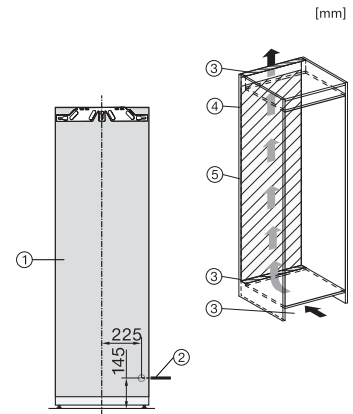

K 7798 C R

Einbau-Kühlschrank

mit ActiveDoor, PerfectFresh Active und 4\*Gefrierfach für maximalen Komfort.

EAN: 4002516748069 / Materialnummer: 12444990 / Alte Materialnummer: 36779800EU1

Technische Daten	
Nischenbreite in mm min.	560
Nischenbreite in mm max.	570
Nischenhöhe in mm min.	1777
Nischenhöhe in mm max.	1793
Nischtiefe in mm	550
Gerätebreite in mm	559
Gerätehöhe in mm	1770
Gerätetiefe in mm	546
Gewicht in kg	73,4
Befestigungstechnik	Festtür
Max. Türfrontgewicht Kühlteil in kg	26
Klimaklasse	SN-T
Kühlzone in l	250
davon PerfectFresh-Zone in l	98
4-Sterne-Gefrierzone in l	27
Kellerfach in l	250
Gesamtnutzzinhalt in l	276
Lagerzeit bei Störung in h	14
Gefriervermögen in kg/24h	2,00
Luftschallemissionsklasse (A-D)	B
Luftschallemissionen in dB(A) re1pW	33
Stromaufnahme in Milliampere (mA)	1200
Spannung in V	220-240
Absicherung in A	10
Phasenanzahl	1
Frequenz in Hz	50-60
Länge der elektrischen Zuleitung in m	2,2
Leuchtmittel tauschen	Kundendienst
Mitgeliefertes Zubehör	
Eierablage	•
Sortierbox PerfectFresh	•

### Einbau-Kühlschrank

mit ActiveDoor, PerfectFresh Active und 4\*Gefrierfach für maximalen Komfort.

FNS7794D L, FNS7794D R, K7797C L, K7797C R, K7798C L, K7798C R, Einbau (\*Fußnote) (Skizze)

\*Der deklarierte Energieverbrauch wurde mit einer Nischentiefe von 560 mm ermittelt. Das Kältegerät ist bei einer Nischentiefe von 550 mm voll funktionsfähig, hat aber einen geringfügig höheren Energieverbrauch.

FNS7794D L, FNS7794D R, K7797C L, K7797C R, K7798C L, K7798C R, Seitenansicht (Skizze)

K7797C L, K7797C R, K7797C R, K7798C L, K7798C R, Installation (\*Fußnote) (Skizze)

\*1. Ansicht von Vorne, 2. Netzanschlussleitung, L = 2100 mm, 3. Lüftungsausschnitt min. 200 cm<sup>2</sup>, 4. Belüftung, 5. Kein Anschluss in diesem Bereich