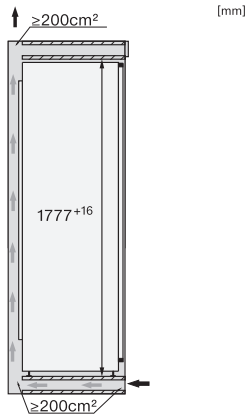

K 7798 C R

Einbau-Kühlschrank

mit ActiveDoor, PerfectFresh Active und 4\*Gefrierfach für maximalen Komfort.

EAN: 4002516748069 / Materialnummer: 12444990 / Alte Materialnummer: 36779800EU1

Technische Daten	
Nischenbreite in mm min.	560
Nischenbreite in mm max.	570
Nischenhöhe in mm min.	1777
Nischenhöhe in mm max.	1793
Nischtiefe in mm	550
Gerätebreite in mm	559
Gerätehöhe in mm	1770
Gerätetiefe in mm	546
Gewicht in kg	73,4
Befestigungstechnik	Festtür
Max. Türfrontgewicht Kühlteil in kg	26
Klimaklasse	SN-T
Kühlzone in l	250
davon PerfectFresh-Zone in l	98
4-Sterne-Gefrierzone in l	27
Kellerfach in l	250
Gesamtnutzzinhalt in l	276
Lagerzeit bei Störung in h	14
Gefriervermögen in kg/24h	2,00
Luftschallemissionsklasse (A-D)	B
Luftschallemissionen in dB(A) re1pW	33
Stromaufnahme in Milliampere (mA)	1200
Spannung in V	220-240
Absicherung in A	10
Phasenanzahl	1
Frequenz in Hz	50-60
Länge der elektrischen Zuleitung in m	2,2
Leuchtmittel tauschen	Kundendienst
Mitgeliefertes Zubehör	
Eierablage	•
Sortierbox PerfectFresh	•

FNS7794D L, FNS7794D R, K7797C L, K7797C R, K7798C L, K7798C R, Seitenansicht (Skizze)

K7797C L, K7797C R, K7797C R, K7798C L, K7798C R, Installation (\*Fußnote) (Skizze)

\*1. Ansicht von Vorne, 2. Netzanschlussleitung, L = 2100 mm, 3. Lüftungsausschnitt min. 200 cm<sup>2</sup>, 4. Belüftung, 5. Kein Anschluss in diesem Bereich