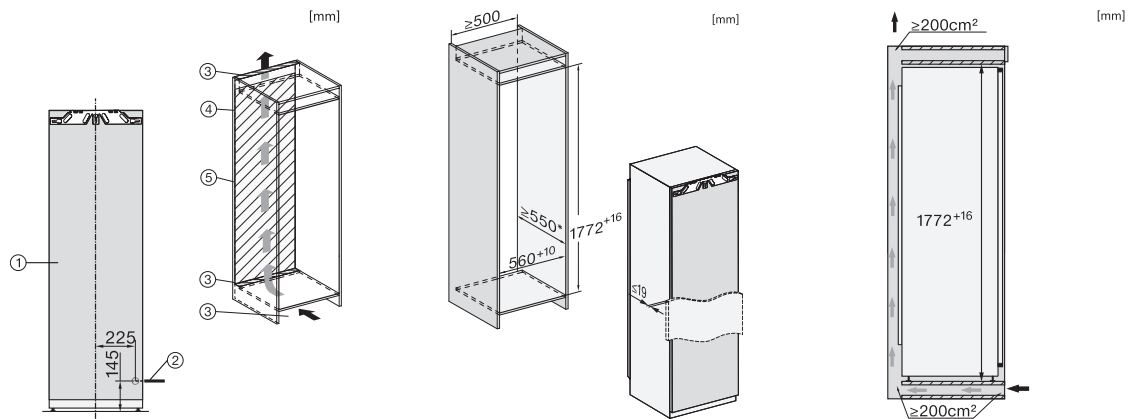

K 7778 C

Einbau-Kühlschrank

mit PerfectFresh Active für beste Frische, FlexiLight 2.0 und 4*Gefrierfach.

K7733E, K7763E, K7732D, K7732E, K7734F, K7764E, K7743E, K7744E, K7773D, K7774D, Installation (Fußnote*) (Skizze)

*1. Ansicht von Vorne, 2. Netzanschlussleitung, L = 2100 mm, 3. Lüftungsausschnitt min. 200 cm², 4. Belüftung, 5. Kein Anschluss in diesem Bereich

K7733E, K7763E, K7732D, K7732E, K7734F, K7764E, K7743E, K7744E, K7773D, K7774D, Einbau (Fußnote*) (Skizze)

*Der deklarierte Energieverbrauch wurde mit einer Nischentiefe von 560 mm ermittelt. Das Kältegerät ist bei einer Nischentiefe von 550 mm voll funktionsfähig, hat aber einen geringfügig höheren Energieverbrauch.

K7733E, K7763E, K7732D, K7732E, K7734F, K7764E, K7743E, K7744E, K7773D, K7774D, Seitenansicht (Skizze)