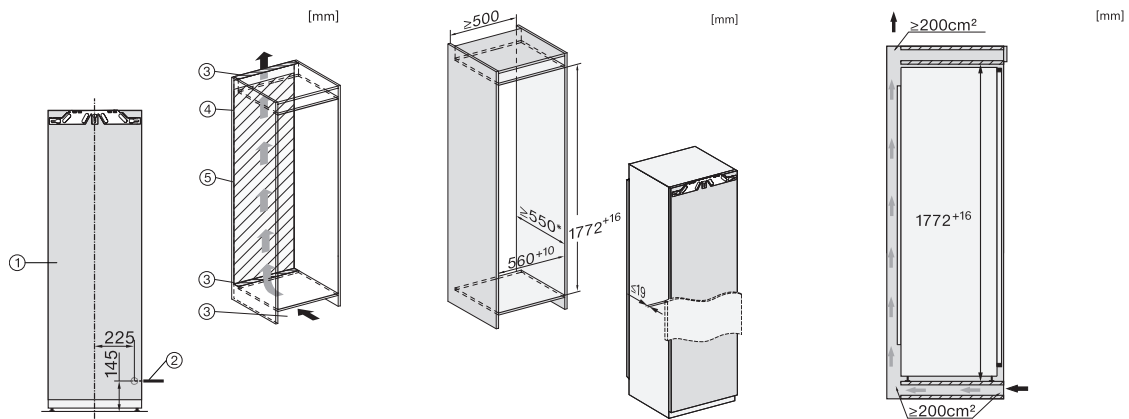

K 7748 D
Einbau-Kühlschrank
mit PerfectFresh Pro für längere Frische, LED-Beleuchtung und 4*-Gefrierfach.

K7733E, K7763E, K7732D, K7732E, K7734F, K7764E, K7743E, K7744E, K7773D, K7774D, Installation (Fußnote*) (Skizze)

*1. Ansicht von Vorne, 2. Netzanschlussleitung, L = 2100 mm, 3. Lüftungsausschnitt min. 200 cm², 4. Belüftung, 5. Kein Anschluss in diesem Bereich

K7733E, K7763E, K7732D, K7732E, K7734F, K7764E, K7743E, K7744E, K7773D, K7774D, Einbau (Fußnote*) (Skizze)

*Der deklarierte Energieverbrauch wurde mit einer Nischentiefe von 560 mm ermittelt. Das Kältegerät ist bei einer Nischentiefe von 550 mm voll funktionsfähig, hat aber einen geringfügig höheren Energieverbrauch.

K7733E, K7763E, K7732D, K7732E, K7734F, K7764E, K7743E, K7744E, K7773D, K7774D, Seitenansicht (Skizze)