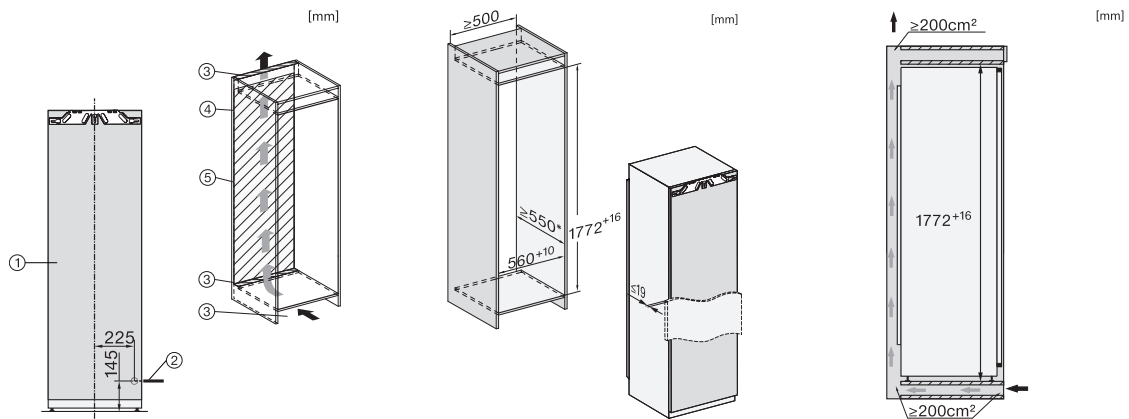

K 7738 D

Einbau-Kühlschrank

mit großem Innenraum, wartungsfreier LED-Beleuchtung und 4*-Gefrierfach.

EAN: 4002516747710 / Materialnummer: 12444450 / Alte Materialnummer: 36773800EU1

Gerätetiefe in mm	546
Gewicht in kg	57,9
Befestigungstechnik	Festtür
Max. Türfrontgewicht Kühlteil in kg	26
Klimaklasse	SN-T
Kühlzone in l	259
4-Sterne-Gefrierzone in l	27
Gesamtnutzzinhalt in l	286
Lagerzeit bei Störung in h	14
Gefriervermögen in kg/24h	2,00
Luftschallemissionsklasse (A-D)	B
Luftschallemissionen in dB(A) re1pW	34
Stromaufnahme in Milliampere (mA)	1200
Spannung in V	220-240
Absicherung in A	10
Phasenanzahl	1
Frequenz in Hz	50-60
Länge der elektrischen Zuleitung in m	2,2
Leuchtmittel tauschen	Kundendienst
Mitgeliefertes Zubehör	
Eierablage	•
Eiswürfelschale	•

K 7738 D

Einbau-Kühlschrank

mit großem Innenraum, wartungsfreier LED-Beleuchtung und 4*-Gefrierfach.

K7733E, K7763E, K7732D, K7732E, K7734F, K7764E, K7743E, K7744E, K7773D, K7774D, Installation (Fußnote*) (Skizze)

*1. Ansicht von Vorne, 2. Netzanschlussleitung, L = 2100 mm, 3. Lüftungsausschnitt min. 200 cm², 4. Belüftung, 5. Kein Anschluss in diesem Bereich

K7733E, K7763E, K7732D, K7732E, K7734F, K7764E, K7743E, K7744E, K7773D, K7774D, Einbau (Fußnote*) (Skizze)