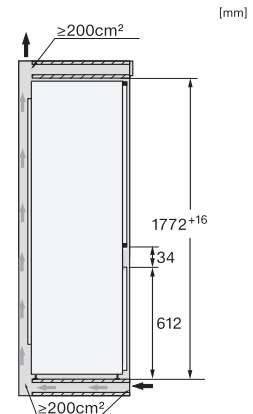

K 7731 E

Einbau-Kühlschrank

mit separater Kühlzone, Keller- und Gefrierfach für optimale Lagertemperaturen.

EAN: 4002516747574 / Materialnummer: 12444400 / Alte Materialnummer: 36773105EU1

Gerätetiefe in mm	546
Gewicht in kg	64,0
Befestigungstechnik	Festtür
Max. Türfrontgewicht Kühlteil in kg	18
Max. Türfrontgewicht Gefrierfachteil in kg	12
Klimaklasse	SN-ST
Kühlzone in l	258
4-Sterne-Gefrierzone in l	16
Kellerfach in l	96
Gesamtnutzinhalt in l	274
Lagerzeit bei Störung in h	9
Gefriervermögen in kg/24h	2,00
Luftschallemissionsklasse (A-D)	B
Luftschallemissionen in dB(A) re1pW	32
Stromaufnahme in Milliampere (mA)	1200
Spannung in V	220-240
Absicherung in A	10
Phasenanzahl	1
Frequenz in Hz	50-60
Länge der elektrischen Zuleitung in m	2,2
Leuchtmittel tauschen	Kundendienst
Mitgeliefertes Zubehör	
Eierablage	•
Eiswürfelschale	•

K 7731 E

Einbau-Kühlschrank

mit separater Kühlzone, Keller- und Gefrierfach für optimale Lagertemperaturen.

K7731F, K7731E, K7741F, Installation (Fußnote*) (Skizze)

*1. Ansicht von Vorne, 2. Netzanschlussleitung, L = 2100 mm, 3. Lüftungsausschnitt min. 200 cm², 4. Belüftung, 5. Kein Anschluss in diesem Bereich

K7731F, K7731E, K7741F, Einbau (Fußnote*) (Skizze)

*Der deklarierte Energieverbrauch wurde mit einer Nischentiefe von 560 mm ermittelt. Das Kältegerät ist bei einer Nischentiefe von 550 mm voll funktionsfähig, hat aber einen geringfügig höheren Energieverbrauch.