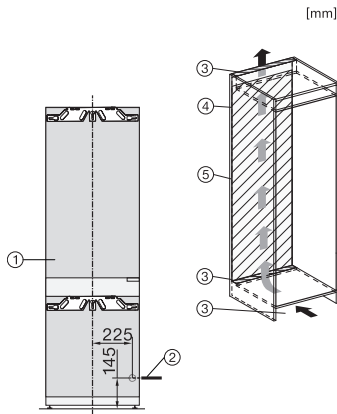

K 7731 E

Einbau-Kühlschrank

mit separater Kühlzone, Keller- und Gefrierfach für optimale Lagertemperaturen.

EAN: 4002516747574 / Materialnummer: 12444400 / Alte Materialnummer: 36773105EU1

Gerätetiefe in mm	546
Gewicht in kg	64,0
Befestigungstechnik	Festtür
Max. Türfrontgewicht Kühlteil in kg	18
Max. Türfrontgewicht Gefrierfachteil in kg	12
Klimaklasse	SN-ST
Kühlzone in l	258
4-Sterne-Gefrierzone in l	16
Kellerfach in l	96
Gesamtnutzinhalt in l	274
Lagerzeit bei Störung in h	9
Gefriervermögen in kg/24h	2,00
Luftschallemissionsklasse (A-D)	B
Luftschallemissionen in dB(A) re1pW	32
Stromaufnahme in Milliampere (mA)	1200
Spannung in V	220-240
Absicherung in A	10
Phasenanzahl	1
Frequenz in Hz	50-60
Länge der elektrischen Zuleitung in m	2,2
Leuchtmittel tauschen	Kundendienst
Mitgeliefertes Zubehör	
Eierablage	•
Eiswürfelschale	•

K 7731 E

Einbau-Kühlschrank

mit separater Kühlzone, Keller- und Gefrierfach für optimale Lagertemperaturen.

K7731F, K7731E, K7741F, Installation (Fußnote*) (Skizze)

*1. Ansicht von Vorne, 2. Netzanschlussleitung, L = 2100 mm, 3. Lüftungsausschnitt min. 200 cm², 4. Belüftung, 5. Kein Anschluss in diesem Bereich

K7731F, K7731E, K7741F, Einbau (Fußnote*) (Skizze)

*Der deklarierte Energieverbrauch wurde mit einer Nischentiefe von 560 mm ermittelt. Das Kältegerät ist bei einer Nischentiefe von 550 mm voll funktionsfähig, hat aber einen geringfügig höheren Energieverbrauch.