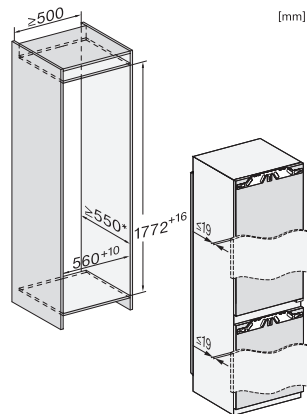

K 7731 E

Einbau-Kühlschrank

mit separater Kühlzone, Keller- und Gefrierfach für optimale Lagertemperaturen.

EAN: 4002516747574 / Materialnummer: 12444400 / Alte Materialnummer: 36773105EU1

Gerätetiefe in mm	546
Gewicht in kg	64,0
Befestigungstechnik	Festtür
Max. Türfrontgewicht Kühlteil in kg	18
Max. Türfrontgewicht Gefrierfachteil in kg	12
Klimaklasse	SN-ST
Kühlzone in l	258
4-Sterne-Gefrierzone in l	16
Kellerfach in l	96
Gesamtnutzinhalt in l	274
Lagerzeit bei Störung in h	9
Gefriervermögen in kg/24h	2,00
Luftschallemissionsklasse (A-D)	B
Luftschallemissionen in dB(A) re1pW	32
Stromaufnahme in Milliampere (mA)	1200
Spannung in V	220-240
Absicherung in A	10
Phasenanzahl	1
Frequenz in Hz	50-60
Länge der elektrischen Zuleitung in m	2,2
Leuchtmittel tauschen	Kundendienst
Mitgeliefertes Zubehör	
Eierablage	•
Eiswürfelschale	•

K 7731 E

Einbau-Kühlschrank

mit separater Kühlzone, Keller- und Gefrierfach für optimale Lagertemperaturen.

K7731F, K7731E, K7741F, Installation (Fußnote*) (Skizze)

*1. Ansicht von Vorne, 2. Netzanschlussleitung, L = 2100 mm, 3. Lüftungsausschnitt min. 200 cm², 4. Belüftung, 5. Kein Anschluss in diesem Bereich

K7731F, K7731E, K7741F, Einbau (Fußnote*) (Skizze)

*Der deklarierte Energieverbrauch wurde mit einer Nischentiefe von 560 mm ermittelt. Das Kältegerät ist bei einer Nischentiefe von 550 mm voll funktionsfähig, hat aber einen geringfügig höheren Energieverbrauch.