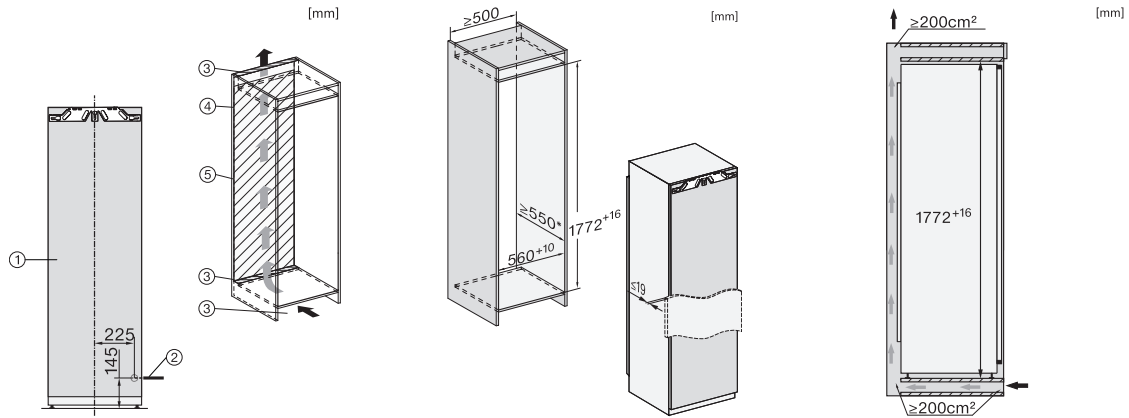

K 7716 E

Einbau-Kühlschrank

mit großem Innenraum, wartungsfreier LED-Beleuchtung und 4*-Gefrierfach.

EAN: 4002516747567 / Materialnummer: 12444390 / Alte Materialnummer: 36771600EU1

Gewicht in kg	57,2
Befestigungstechnik	Festtür
Max. Türfrontgewicht Kühlteil in kg	26
Klimaklasse	SN-T
Kühlzone in l	259
4-Sterne-Gefrierzone in l	27
Gesamtnutzzinhalt in l	286
Lagerzeit bei Störung in h	14
Gefriervermögen in kg/24h	2,00
Luftschallemissionsklasse (A-D)	B
Luftschallemissionen in dB(A) re1pW	34
Stromaufnahme in Milliampere (mA)	1200
Spannung in V	220-240
Absicherung in A	10
Phasenanzahl	1
Frequenz in Hz	50-60
Länge der elektrischen Zuleitung in m	2,2
Leuchtmittel tauschen	Kundendienst
Mitgeliefertes Zubehör	
Eierablage	•
Eiswürfelschale	•

K 7716 E

Einbau-Kühlschrank

mit großem Innenraum, wartungsfreier LED-Beleuchtung und 4*-Gefrierfach.

K7733E, K7763E, K7732D, K7732E, K7734F, K7764E, K7743E, K7744E, K7773D, K7774D, Installation (Fußnote*) (Skizze)

*1. Ansicht von Vorne, 2. Netzanschlussleitung, L = 2100 mm, 3. Lüftungsausschnitt min. 200 cm², 4. Belüftung, 5. Kein Anschluss in diesem Bereich

K7733E, K7763E, K7732D, K7732E, K7734F, K7764E, K7743E, K7744E, K7773D, K7774D, Einbau (Fußnote*) (Skizze)