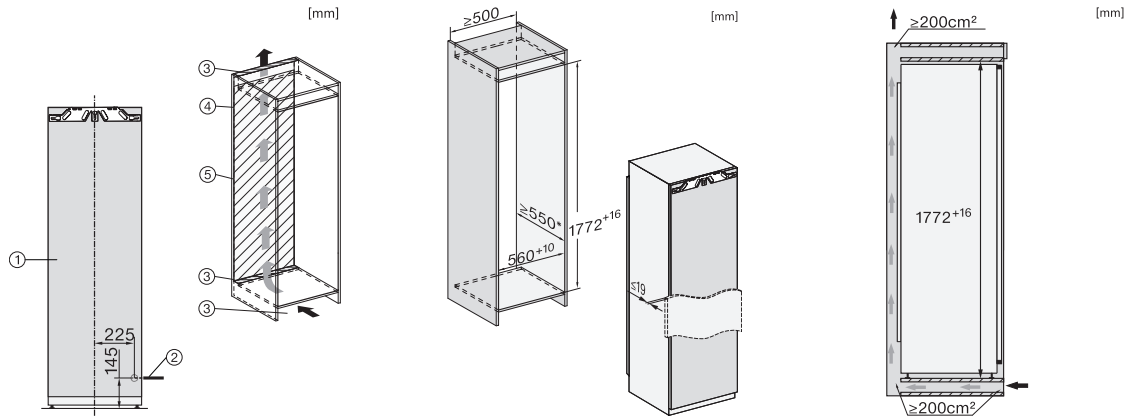

K 7715 E
Einbau-Kühlschrank
mit DynaCool und LED-Beleuchtung für die praktische Lebensmittellagerung.

K7733E, K7763E, K7732D, K7732E, K7734F, K7764E, K7743E, K7744E, K7773D, K7774D, Installation (Fußnote*) (Skizze)

*1. Ansicht von Vorne, 2. Netzanschlussleitung, L = 2100 mm, 3. Lüftungsausschnitt min. 200 cm², 4. Belüftung, 5. Kein Anschluss in diesem Bereich

K7733E, K7763E, K7732D, K7732E, K7734F, K7764E, K7743E, K7744E, K7773D, K7774D, Einbau (Fußnote*) (Skizze)

*Der deklarierte Energieverbrauch wurde mit einer Nischentiefe von 560 mm ermittelt. Das Kältegerät ist bei einer Nischentiefe von 550 mm voll funktionsfähig, hat aber einen geringfügig höheren Energieverbrauch.

K7733E, K7763E, K7732D, K7732E, K7734F, K7764E, K7743E, K7744E, K7773D, K7774D, Seitenansicht (Skizze)