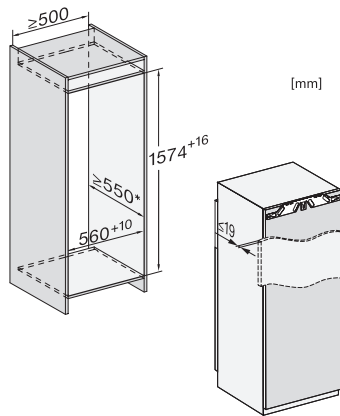

K 7678 D

Einbau-Kühlschrank

mit PerfectFresh Active für beste Frische, FlexiLight 2.0 und 4\*Gefrierfach.

EAN: 4002516747529 / Materialnummer: 12444310 / Alte Materialnummer: 36767800EU1

Nischenbreite in mm max.	570
Nischenhöhe in mm min.	1574
Nischenhöhe in mm max.	1590
Nischentiefe in mm	550
Gerätebreite in mm	559
Gerätehöhe in mm	1572
Gerätetiefe in mm	546
Gewicht in kg	58,9
Befestigungstechnik	Festtür
Max. Türfrontgewicht Kühlteil in kg	22
Klimaklasse	SN-T
Kühlzone in l	211
davon PerfectFresh-Zone in l	67
4-Sterne-Gefrierzone in l	27
Kellerfach in l	211
Gesamtnutzzinhalt in l	238
Lagerzeit bei Störung in h	14
Gefriervermögen in kg/24h	2,00
Luftschallemissionsklasse (A-D)	B
Luftschallemissionen in dB(A) re1pW	33
Stromaufnahme in Milliampere (mA)	1200
Spannung in V	220-240
Absicherung in A	10
Phasenanzahl	1
Frequenz in Hz	50-60
Länge der elektrischen Zuleitung in m	2,2
Leuchtmittel tauschen	Kundendienst
<b>Mitgeliefertes Zubehör</b>	
Eierablage	•
Sortierbox PerfectFresh	•
Eiswürfelschale	•

### Einbau-Kühlschrank

mit PerfectFresh Active für beste Frische, FlexiLight 2.0 und 4\*Gefrierfach.

K7678D, K7674E, Installation (Fußnote\*) (Skizze)

\*1. Ansicht von Vorne, 2. Netzanschlussleitung, L = 2100 mm, 3. Lüftungsausschnitt min. 200 cm<sup>2</sup>, 4. Belüftung, 5. Kein Anschluss in diesem Bereich

K7678D, K7674E, Einbau (Fußnote\*) (Skizze)

\*Der deklarierte Energieverbrauch wurde mit einer Nischentiefe von 560 mm ermittelt. Das Kältegerät ist bei einer Nischentiefe von 550 mm voll funktionsfähig, hat aber einen geringfügig höheren Energieverbrauch.