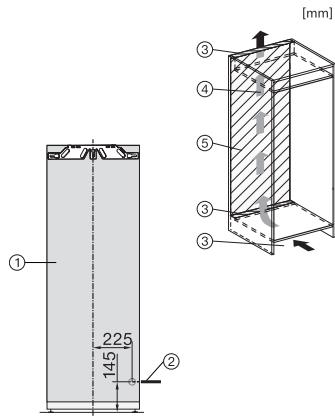

K 7678 D

Einbau-Kühlschrank

mit PerfectFresh Active für beste Frische, FlexiLight 2.0 und 4*Gefrierfach.

K7678D, K7674E, Installation (Fußnote*) (Skizze)

*1. Ansicht von Vorne, 2. Netzanschlussleitung, L = 2100 mm, 3. Lüftungsausschnitt min. 200 cm², 4. Belüftung, 5. Kein Anschluss in diesem Bereich