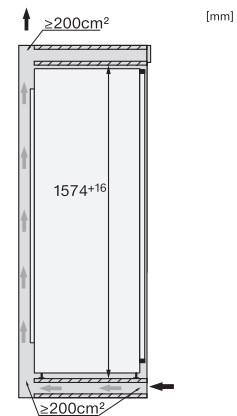

K 7678 D

Einbau-Kühlschrank

mit PerfectFresh Active für beste Frische, FlexiLight 2.0 und 4\*Gefrierfach.

EAN: 4002516747529 / Materialnummer: 12444310 / Alte Materialnummer: 36767800EU1

Nischenbreite in mm max.	570
Nischenhöhe in mm min.	1574
Nischenhöhe in mm max.	1590
Nischentiefe in mm	550
Gerätebreite in mm	559
Gerätehöhe in mm	1572
Gerätetiefe in mm	546
Gewicht in kg	58,9
Befestigungstechnik	Festtür
Max. Türfrontgewicht Kühlteil in kg	22
Klimaklasse	SN-T
Kühlzone in l	211
davon PerfectFresh-Zone in l	67
4-Sterne-Gefrierzone in l	27
Kellerfach in l	211
Gesamtnutzzinhalt in l	238
Lagerzeit bei Störung in h	14
Gefriervermögen in kg/24h	2,00
Luftschallemissionsklasse (A-D)	B
Luftschallemissionen in dB(A) re1pW	33
Stromaufnahme in Milliampere (mA)	1200
Spannung in V	220-240
Absicherung in A	10
Phasenanzahl	1
Frequenz in Hz	50-60
Länge der elektrischen Zuleitung in m	2,2
Leuchtmittel tauschen	Kundendienst
<b>Mitgeliefertes Zubehör</b>	
Eierablage	•
Sortierbox PerfectFresh	•
Eiswürfelschale	•

### Einbau-Kühlschrank

mit PerfectFresh Active für beste Frische, FlexiLight 2.0 und 4\*Gefrierfach.

K7678D, K7674E, Installation (Fußnote\*) (Skizze)

\*1. Ansicht von Vorne, 2. Netzanschlussleitung, L = 2100 mm, 3. Lüftungsausschnitt min. 200 cm<sup>2</sup>, 4. Belüftung, 5. Kein Anschluss in diesem Bereich

K7678D, K7674E, Einbau (Fußnote\*) (Skizze)

\*Der deklarierte Energieverbrauch wurde mit einer Nischentiefe von 560 mm ermittelt. Das Kältegerät ist bei einer Nischentiefe von 550 mm voll funktionsfähig, hat aber einen geringfügig höheren Energieverbrauch.