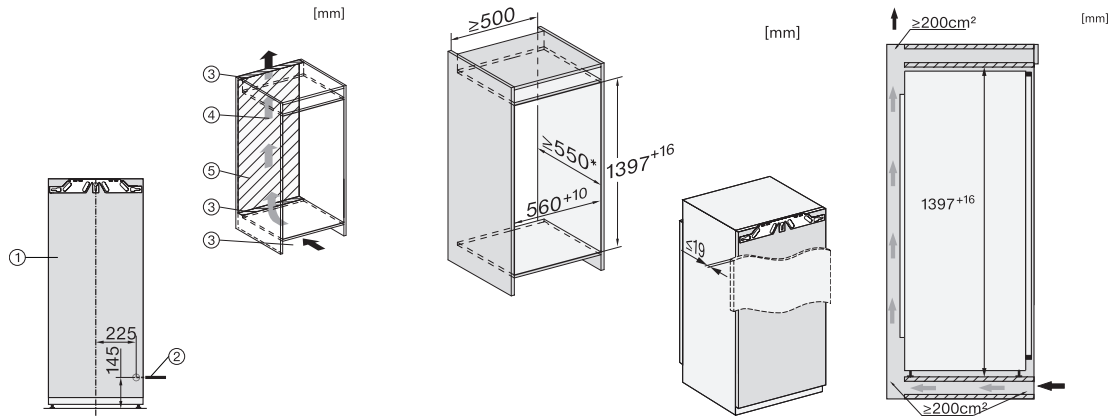

K 7448 C
Einbau-Kühlschrank
mit PerfectFresh Pro für längere Frische, LED-Beleuchtung und 4*-Gefrierfach.

K7477B, K7478C, K7433E, K7434E, K7464E, K7443D, K7444D, K7473D, K7474D, FNS7470D, Installation (Fußnote*) (Skizze)

*1. Ansicht von Vorne, 2. Netzanschlussleitung, L = 2100 mm, 3. Lüftungsausschnitt min. 200 cm², 4. Belüftung, 5. Kein Anschluss in diesem Bereich

K7477B, K7478C, K7433E, K7434E, K7464E, K7443D, K7444D, K7473D, K7474D, FNS7470D, Einbau (Fußnote*) (Skizze)

*Der deklarierte Energieverbrauch wurde mit einer Nischentiefe von 560 mm ermittelt. Das Kältegerät ist bei einer Nischentiefe von 550 mm voll funktionsfähig, hat aber einen geringfügig höheren Energieverbrauch.

K7477B, K7478C, K7438C, K7433E, K7434E, K7464E, K7443D, K7444D, K7473D, K7474D, FNS7470D, Seitenansicht (Skizze)