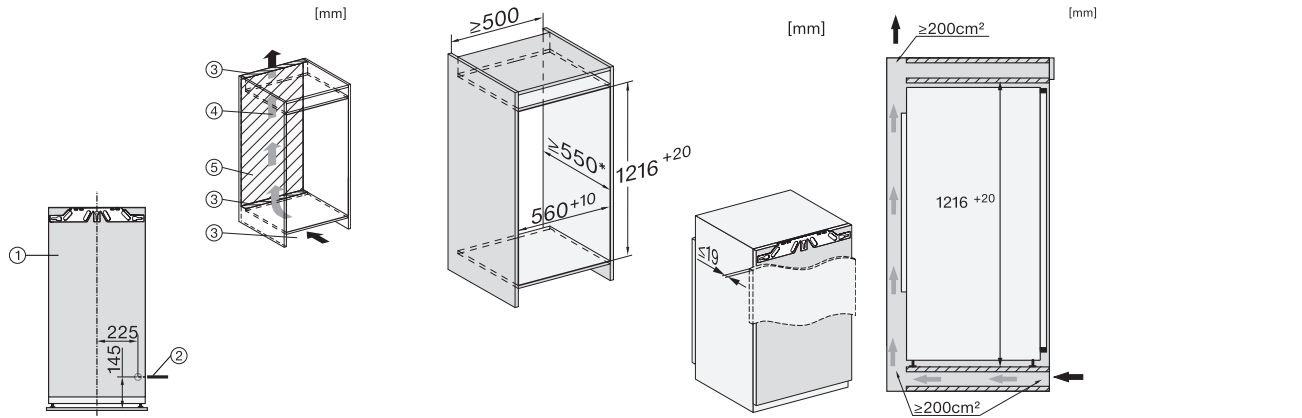

K 7377 B

Einbau-Kühlschrank

mit FlexiLight2.0 und PerfectFresh Active -aktive Befeuchtung für beste Frische.

K7347C, K7364D, K7343D, K7344D, K7348C 125 Gala Edition, K7373B, K7374D, K7378B, Installation (Fußnote*) (Skizze)

*1. Ansicht von Vorne, 2. Netzanschlussleitung, L = 2100 mm, 3. Lüftungsausschnitt min. 200 cm², 4. Belüftung, 5. Kein Anschluss in diesem Bereich

K7347C, K7364D, K7343D, K7344D, K7348C 125 Gala Edition, K7373B, K7374D, K7378B, Einbau (Fußnote*) (Skizze)

*Der deklarierte Energieverbrauch wurde mit einer Nischentiefe von 560 mm ermittelt. Das Kältegerät ist bei einer Nischentiefe von 550 mm voll funktionsfähig, hat aber einen geringfügig höheren Energieverbrauch.

K7347C, K7364D, K7343D, K7344D, K7348C 125 Gala Edition, K7373B, K7374D, K7378B, Seitenansicht (Skizze)