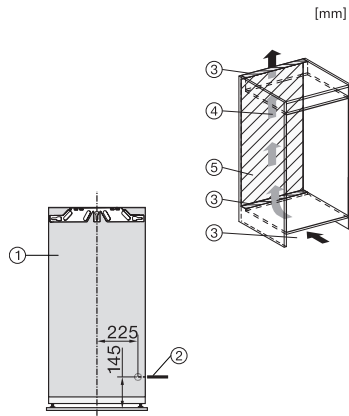

K 7347 C
Einbau-Kühlschrank
mit PerfectFresh Pro für längere Frische sowie wartungsfreier LED Beleuchtung.

K7347C, K7364D, K7343D, K7344D, K7348C 125 Gala Edition, K7373B, K7374D, K7378B, Installation (Fußnote*) (Skizze)

*1. Ansicht von Vorne, 2. Netzanschlussleitung, L = 2100 mm, 3. Lüftungsausschnitt min. 200 cm², 4. Belüftung, 5. Kein Anschluss in diesem Bereich