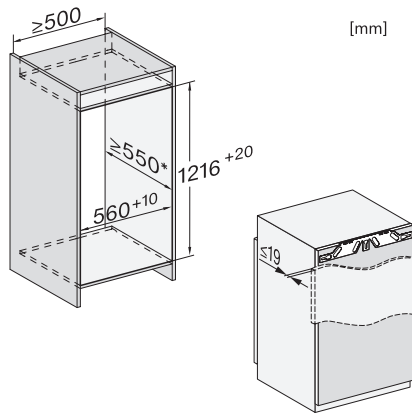

K 7347 C

Einbau-Kühlschrank

mit PerfectFresh Pro für längere Frische sowie wartungsfreier LED Beleuchtung.

EAN: 4002516747215 / Materialnummer: 12443730 / Alte Materialnummer: 36734700EU1

Gerätetiefe in mm	546
Gewicht in kg	42,6
Befestigungstechnik	Festtür
Max. Türfrontgewicht Kühlteil in kg	19
Klimaklasse	SN-T
Kühlzone in l	190
davon PerfectFresh-Zone in l	67
Gesamtnutzzinhalt in l	189
Luftschallemissionsklasse (A-D)	B
Luftschallemissionen in dB(A) re1pW	33
Stromaufnahme in Milliampere (mA)	1200
Spannung in V	220-240
Absicherung in A	10
Phasenanzahl	1
Frequenz in Hz	50-60
Länge der elektrischen Zuleitung in m	2,2
Leuchtmittel tauschen	Kundendienst
Mitgeliefertes Zubehör	
Eierablage	•

*1. Ansicht von Vorne, 2. Netzanschlussleitung, L = 2100 mm, 3. Lüftungsausschnitt min. 200 cm², 4. Belüftung, 5. Kein Anschluss in diesem Bereich

K7347C, K7364D, K7343D, K7344D, K7348C 125 Gala Edition, K7373B, K7374D, K7378B, Einbau (Fußnote*) (Skizze)