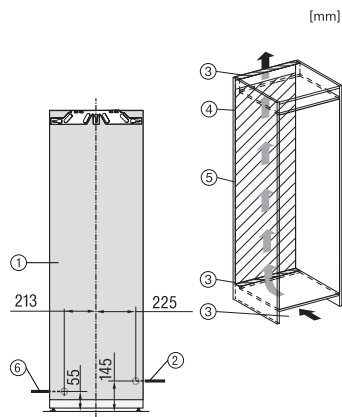

EAN: 4002516747031 / Materialnummer: 12443650 / Alte Materialnummer: 37779401EU1

Gerätekategorie	
Gefrierschrank	•
Bauform	
Einbaugerät	•
Einbaugerät integriert	•
Türanschlag	links
Side-by-Side fähig	•
Design	
Beleuchtung Gefrierzone	LED
Beleuchtung IceMaker	•
Bedienkomfort	
Vernetzung mit Miele@home	•
NoFrost	•
VarioRoom	•
SoftClose	•
Eiswürfelbereiter mit Frischwasseranschluss (Icemaker)	•
Türöffnungshilfe	ActiveDoor
Steuerung	
Bedienkonzept	FreshTouch
Unabhängige Temperaturregelung der Kühl- und Gefrierzone	Nein
SuperFrost	•
Anzahl Temperaturzonen	1
Sabbatmodus	•
Party-Modus	•
Gefriergerät/-zone	
Anzahl Gefrierschubladen	8
davon auf Auszügen	6
davon Ice-&PizzaBox	2
Effizienz und Nachhaltigkeit	
Energieeffizienzklasse (A – G)	D
Energieverbrauch pro Jahr in kWh	189,80
Energieverbrauch in 24 h in kWh	0,52
Sicherheit	
Verriegelungsfunktion	•
Akustischer Türalarm	•
Akustischer Temperaturalarm Gefrierteil	•
Optischer Türalarm	•
Optischer Temperaturalarm	•
Netzausfallanzeige Gefrierteil	•
Technische Daten	
Nischenbreite in mm min.	560
Nischenbreite in mm max.	570
Nischenhöhe in mm min.	1777
Nischenhöhe in mm max.	1793
Niscentiefe in mm	550
Gerätebreite in mm	559
Gerätehöhe in mm	1770
Gerätetiefe in mm	546
Gewicht in kg	75,2
Befestigungstechnik	Festtür

FNS 7794 D L

Einbau-Gefrierschrank

mit ActiveDoor, IceMaker, NoFrost und acht Gefrierschubladen für max. Komfort.

FNS7794D L, FNS7794D R, Installation (*Fußnote) (Skizze)

*1. Ansicht von Vorne, 2. Netzanschlussleitung, L = 2100 mm, 3. Lüftungsausschnitt min. 200 cm², 4. Kein Anschluss in diesem Bereich, 5. Belüftung, 6. Wasseranschluss L = 2000 mm

FNS7794D L, FNS7794D R, K7797C L, K7797C R, K7798C L, K7798C R, Einbau (*Fußnote) (Skizze)

*Der deklarierte Energieverbrauch wurde mit einer Nischentiefe von 560 mm ermittelt. Das Kältegerät ist bei einer Nischentiefe von 550 mm voll funktionsfähig, hat aber einen geringfügig höheren Energieverbrauch.