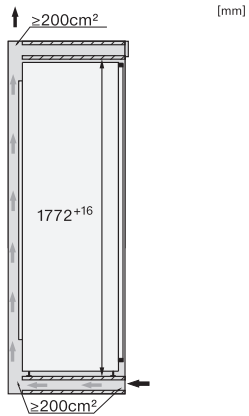

Nischtiefe in mm	550
Gerätebreite in mm	559
Gerätehöhe in mm	1770
Gerätetiefe in mm	546
Gewicht in kg	73,4
Befestigungstechnik	Festtür
Max. Türfrontgewicht Kühlteil in kg	26
Klimaklasse	SN-T
4-Sterne-Gefrierzone in l	213
Gesamtnutzinhalt in l	213
Eiswürfelproduktion pro Tag in kg	0,8
Lagerzeit bei Störung in h	9
Gefriervermögen in kg/24h	12,00
Luftschallemissionsklasse (A-D)	B
Luftschallemissionen in dB(A) re1pW	33
Stromaufnahme in Milliampere (mA)	1300
Spannung in V	220-240
Absicherung in A	10
Phasenanzahl	1
Frequenz in Hz	50-60
Länge der elektrischen Zuleitung in m	2,2
Leuchtmittel tauschen	Kundendienst
Mitgeliefertes Zubehör	
Wasserfilter	Nein

FNS 7774 D

Einbau-Gefrierschrank 178cm Nischenhöhe

mit IceMaker, NoFrost und acht Gefrierschubladen für maximalen Komfort.

K7733E, K7763E, K7732D, K7732E, K7734F, K7764E, K7743E, K7744E, K7773D, K7774D, Einbau

K7733E, K7763E, K7732D, K7732E, K7734F, K7764E, K7743E, K7744E, K7773D, K7774D, Seitenansicht

FNS7774D, FNS7794E, Installation

1. Ansicht von Vorne, 2. Netzanschlussleitung, L = 2100 mm, 3. Lüftungsausschnitt min. 200 cm², 4. Belüftung, 5. Kein Anschluss in diesem Bereich, 6. Wasseranschluss L = 2000 mm