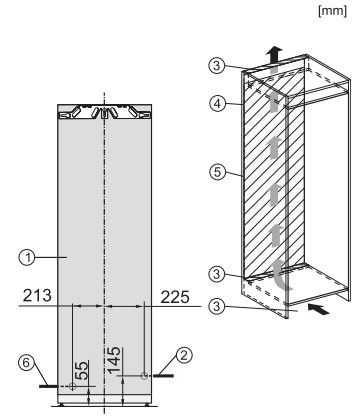

Nischtiefe in mm	550
Gerätebreite in mm	559
Gerätehöhe in mm	1770
Gerätetiefe in mm	546
Gewicht in kg	73,4
Befestigungstechnik	Festtür
Max. Türfrontgewicht Kühlteil in kg	26
Klimaklasse	SN-T
4-Sterne-Gefrierzone in l	213
Gesamtnutzinhalt in l	213
Eiswürfelproduktion pro Tag in kg	0,8
Lagerzeit bei Störung in h	9
Gefriervermögen in kg/24h	12,00
Luftschallemissionsklasse (A-D)	B
Luftschallemissionen in dB(A) re1pW	33
Stromaufnahme in Milliampere (mA)	1300
Spannung in V	220-240
Absicherung in A	10
Phasenanzahl	1
Frequenz in Hz	50-60
Länge der elektrischen Zuleitung in m	2,2
Leuchtmittel tauschen	Kundendienst
Mitgeliefertes Zubehör	
Wasserfilter	Nein

FNS 7774 D

Einbau-Gefrierschrank 178cm Nischenhöhe

mit IceMaker, NoFrost und acht Gefrierschubladen für maximalen Komfort.

K7733E, K7763E, K7732D, K7732E, K7734F, K7764E, K7743E, K7744E, K7773D, K7774D, Einbau

*Der deklarierte Energieverbrauch wurde mit einer Nischentiefe von 560 mm ermittelt. Das Kältegerät ist bei einer Nischentiefe von 550 mm voll funktionsfähig, hat aber einen geringfügig höheren Energieverbrauch.

K7733E, K7763E, K7732D, K7732E, K7734F, K7764E, K7743E, K7744E, K7773D, K7774D, Seitenansicht

FNS7774D, FNS7794E, Installation

1. Ansicht von Vorne, 2. Netzanschlussleitung, L = 2100 mm, 3. Lüftungsausschnitt min. 200 cm², 4. Belüftung, 5. Kein Anschluss in diesem Bereich, 6. Wasseranschluss L = 2000 mm