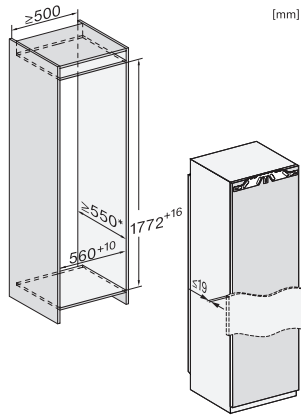

FNS 7774 D

Einbau-Gefrierschrank 178cm Nischenhöhe

mit IceMaker, NoFrost und acht Gefrierschubladen für maximalen Komfort.

K7733E, K7763E, K7732D, K7732E, K7734F, K7764E, K7743E, K7744E, K7773D, K7774D, Einbau

*Der deklarierte Energieverbrauch wurde mit einer Nischentiefe von 560 mm ermittelt. Das Kältegerät ist bei einer Nischentiefe von 550 mm voll funktionsfähig, hat aber einen geringfügig höheren Energieverbrauch.