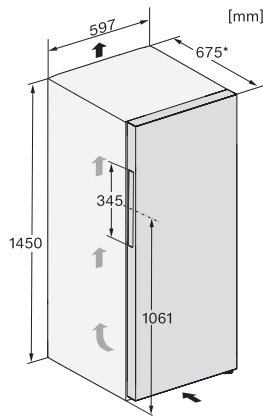

FN 4322 D-1

Stand-Gefrierschrank

mit NoFrost, SideOpen und XXL Box für hohen Komfort.

EAN: 4002516742371 / Materialnummer: 12431410 / Alte Materialnummer: 37432284EU1

Stromaufnahme in Milliampere (mA)	1300
Spannung in V	220-240
Absicherung in A	10
Phasenanzahl	1
Frequenz in Hz	50-60
Länge der elektrischen Zuleitung in m	2,1
Leuchtmittel tauschen	Kundendienst
<b>Mitgeliefertes Zubehör</b>	
Eiswürfelschale	•

FN 4322 D-1  
Stand-Gefrierschrank  
mit NoFrost, SideOpen und XXL Box für hohen Komfort.

FN4322E, FN4322D, FN4322D ws-1, FN4822D, FN4824C, Installation (\*Fußnote) (Skizze)

\*1. Ansicht von Vorne, 2. Netzanschlussleitung, L = 2100 mm

K4323FD, K4323ED, K4323DD, FN4322E, FN4322D, FN4322D ws-1, Aufstellskizze (\*Fußnote) (Skizze)

\*Damit der deklarierte Energieverbrauch erzielt wird, sind die dem Gerät beigefügten Abstandshalter zu verwenden. Hierdurch vergrößert sich die Gerätetiefe um ca. 15 mm. Das Gerät ist ohne Verwendung der Abstandshalter voll funktionsfähig, hat aber einen geringfügig höheren Energieverbrauch.