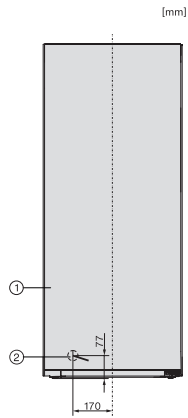

FN 4322 D-1

Stand-Gefrierschrank

mit NoFrost, SideOpen und XXL Box für hohen Komfort.

EAN: 4002516742371 / Materialnummer: 12431410 / Alte Materialnummer: 37432284EU1

Stromaufnahme in Milliampere (mA)	1300
Spannung in V	220-240
Absicherung in A	10
Phasenanzahl	1
Frequenz in Hz	50-60
Länge der elektrischen Zuleitung in m	2,1
Leuchtmittel tauschen	Kundendienst
<b>Mitgeliefertes Zubehör</b>	
Eiswürfelschale	•

FN 4322 D-1  
Stand-Gefrierschrank  
mit NoFrost, SideOpen und XXL Box für hohen Komfort.

FN4322E, FN4322D, FN4322D ws-1, FN4822D, FN4824C, Installation (\*Fußnote) (Skizze)

\*1. Ansicht von Vorne, 2. Netzanschlussleitung, L = 2100 mm

K4323FD, K4323ED, K4323DD, FN4322E, FN4322D, FN4322D ws-1, Aufstellskizze (\*Fußnote) (Skizze)

\*Damit der deklarierte Energieverbrauch erzielt wird, sind die dem Gerät beigefügten Abstandshalter zu verwenden. Hierdurch vergrößert sich die Gerätetiefe um ca. 15 mm. Das Gerät ist ohne Verwendung der Abstandshalter voll funktionsfähig, hat aber einen geringfügig höheren Energieverbrauch.