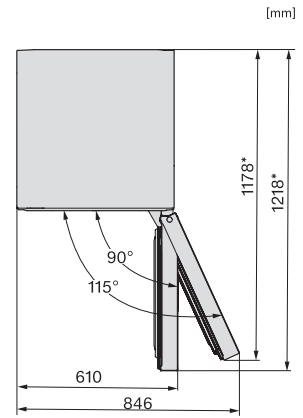

FN 4322 D-1  
Stand-Gefrierschrank  
mit NoFrost, SideOpen und XXL Box für hohen Komfort.

FN4322E, FN4322D, FN4322D ws-1, FN4822D, FN4824C, Installation (\*Fußnote) (Skizze)

\*1. Ansicht von Vorne, 2. Netzanschlussleitung, L = 2100 mm

K4323FD, K4323ED, K4323DD, FN4322E, FN4322D, FN4322D ws-1, Aufstellskizze (\*Fußnote) (Skizze)

\*Damit der deklarierte Energieverbrauch erzielt wird, sind die dem Gerät beigefügten Abstandshalter zu verwenden. Hierdurch vergrößert sich die Gerätetiefe um ca. 15 mm. Das Gerät ist ohne Verwendung der Abstandshalter voll funktionsfähig, hat aber einen geringfügig höheren Energieverbrauch.