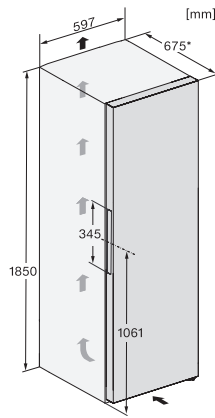

FN 4372 D-1

Stand-Gefrierschrank

mit NoFrost, SideOpen und XXL Box für hohen Komfort.

EAN: 4002516742357 / Materialnummer: 12431400 / Alte Materialnummer: 37437284EU1

Spannung in V	220-240
Absicherung in A	10
Phasenanzahl	1
Frequenz in Hz	50-60
Länge der elektrischen Zuleitung in m	2,1
Mitgeliefertes Zubehör	
Eiswürfelschale	•

FN 4372 D-1
 Stand-Gefrierschrank
 mit NoFrost, SideOpen und XXL Box für hohen Komfort.

FN4372E, FN4372D, FN4872D, FN4874C, FNS4382E, FNS4382E C, FNS4782E bb, FNS4882D, Installation (*Fußnote) (Skizze)

*1. Ansicht von Vorne, 2. Netzanschlussleitung, L = 2100 mm

K4373DD, K4373ED, FN4372E, FN4372D, FN4372D-1, Aufstellskizze (*Fußnote) (Skizze)

*Damit der deklarierte Energieverbrauch erzielt wird, sind die dem Gerät beigefügten Abstandshalter zu verwenden. Hierdurch vergrößert sich die Gerätetiefe um ca. 15 mm. Das Gerät ist ohne Verwendung der Abstandshalter voll funktionsfähig, hat aber einen geringfügig höheren Energieverbrauch.