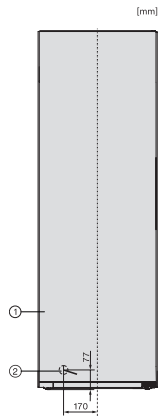

FN 4372 D-1

Stand-Gefrierschrank

mit NoFrost, SideOpen und XXL Box für hohen Komfort.

EAN: 4002516742357 / Materialnummer: 12431400 / Alte Materialnummer: 37437284EU1

Spannung in V	220-240
Absicherung in A	10
Phasenanzahl	1
Frequenz in Hz	50-60
Länge der elektrischen Zuleitung in m	2,1
Mitgeliefertes Zubehör	
Eiswürfelschale	•

FN 4372 D-1
 Stand-Gefrierschrank
 mit NoFrost, SideOpen und XXL Box für hohen Komfort.

FN4372E, FN4372D, FN4872D, FN4874C, FNS4382E, FNS4382E C, FNS4782E bb, FNS4882D, Installation (*Fußnote) (Skizze)

*1. Ansicht von Vorne, 2. Netzanschlussleitung, L = 2100 mm

K4373DD, K4373ED, FN4372E, FN4372D, FN4372D-1, Aufstellskizze (*Fußnote) (Skizze)

*Damit der deklarierte Energieverbrauch erzielt wird, sind die dem Gerät beigefügten Abstandshalter zu verwenden. Hierdurch vergrößert sich die Gerätetiefe um ca. 15 mm. Das Gerät ist ohne Verwendung der Abstandshalter voll funktionsfähig, hat aber einen geringfügig höheren Energieverbrauch.