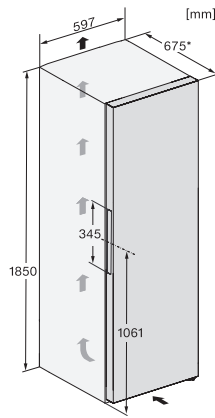

FN 4372 D-1

Stand-Gefrierschrank

mit NoFrost, SideOpen und XXL Box für hohen Komfort.

EAN: 4002516742357 / Materialnummer: 12431400 / Alte Materialnummer: 37437284EU1

Stromaufnahme in Milliampere (mA)	1300
Spannung in V	220-240
Absicherung in A	10
Phasenanzahl	1
Frequenz in Hz	50-60
Länge der elektrischen Zuleitung in m	2,1
Leuchtmittel tauschen	Kundendienst
Mitgeliefertes Zubehör	
Eiswürfelschale	•

FN 4372 D-1
Stand-Gefrierschrank
mit NoFrost, SideOpen und XXL Box für hohen Komfort.

FN4372E, FN4372D, FN4872D, FN4874C, FNS4382E, FNS4382E C, FNS4782E bb, FNS4882D, Installation (*Fußnote) (Skizze)

*1. Ansicht von Vorne, 2. Netzanschlussleitung, L = 2100 mm

K4373DD, K4373ED, FN4372E, FN4372D, FN4372D-1, Aufstellskizze (*Fußnote) (Skizze)

*Damit der deklarierte Energieverbrauch erzielt wird, sind die dem Gerät beigefügten Abstandshalter zu verwenden. Hierdurch vergrößert sich die Gerätetiefe um ca. 15 mm. Das Gerät ist ohne Verwendung der Abstandshalter voll funktionsfähig, hat aber einen geringfügig höheren Energieverbrauch.