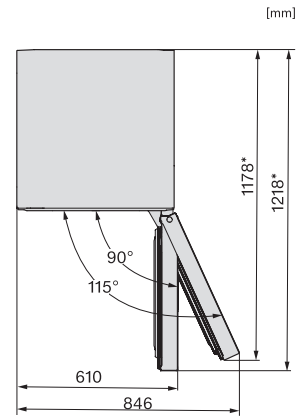

FN 4372 D-1

Stand-Gefrierschrank

mit NoFrost, SideOpen und XXL Box für hohen Komfort.

EAN: 4002516742357 / Materialnummer: 12431400 / Alte Materialnummer: 37437284EU1

Spannung in V	220-240
Absicherung in A	10
Phasenanzahl	1
Frequenz in Hz	50-60
Länge der elektrischen Zuleitung in m	2,1
Mitgeliefertes Zubehör	
Eiswürfelschale	•

FN 4372 D-1
 Stand-Gefrierschrank
 mit NoFrost, SideOpen und XXL Box für hohen Komfort.

FN4372E, FN4372D, FN4872D, FN4874C, FNS4382E, FNS4382E C, FNS4782E bb, FNS4882D, Installation (*Fußnote) (Skizze)

*1. Ansicht von Vorne, 2. Netzanschlussleitung, L = 2100 mm

K4373DD, K4373ED, FN4372E, FN4372D, FN4372D-1, Aufstellskizze (*Fußnote) (Skizze)

*Damit der deklarierte Energieverbrauch erzielt wird, sind die dem Gerät beigefügten Abstandshalter zu verwenden. Hierdurch vergrößert sich die Gerätetiefe um ca. 15 mm. Das Gerät ist ohne Verwendung der Abstandshalter voll funktionsfähig, hat aber einen geringfügig höheren Energieverbrauch.