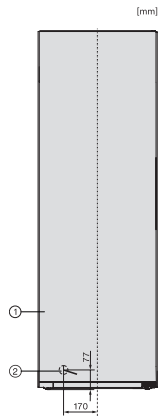

FN 4372 D-1

Stand-Gefrierschrank

mit NoFrost, SideOpen und XXL Box für hohen Komfort.

EAN: 4002516742357 / Materialnummer: 12431400 / Alte Materialnummer: 37437284EU1

Stromaufnahme in Milliampere (mA)	1300
Spannung in V	220-240
Absicherung in A	10
Phasenanzahl	1
Frequenz in Hz	50-60
Länge der elektrischen Zuleitung in m	2,1
Leuchtmittel tauschen	Kundendienst
Mitgeliefertes Zubehör	
Eiswürfelschale	•

FN 4372 D-1
Stand-Gefrierschrank
mit NoFrost, SideOpen und XXL Box für hohen Komfort.

FN4372E, FN4372D, FN4872D, FN4874C, FNS4382E, FNS4382E C, FNS4782E bb, FNS4882D, Installation (*Fußnote) (Skizze)

*1. Ansicht von Vorne, 2. Netzanschlussleitung, L = 2100 mm

K4373DD, K4373ED, FN4372E, FN4372D, FN4372D-1, Aufstellskizze (*Fußnote) (Skizze)

*Damit der deklarierte Energieverbrauch erzielt wird, sind die dem Gerät beigefügten Abstandshalter zu verwenden. Hierdurch vergrößert sich die Gerätetiefe um ca. 15 mm. Das Gerät ist ohne Verwendung der Abstandshalter voll funktionsfähig, hat aber einen geringfügig höheren Energieverbrauch.