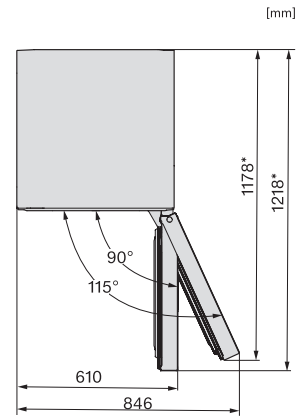

FN 4372 D-1

Stand-Gefrierschrank

mit NoFrost, SideOpen und XXL Box für hohen Komfort.

EAN: 4002516742357 / Materialnummer: 12431400 / Alte Materialnummer: 37437284EU1

Stromaufnahme in Milliampere (mA)	1300
Spannung in V	220-240
Absicherung in A	10
Phasenanzahl	1
Frequenz in Hz	50-60
Länge der elektrischen Zuleitung in m	2,1
Leuchtmittel tauschen	Kundendienst
Mitgeliefertes Zubehör	
Eiswürfelschale	•

FN 4372 D-1
Stand-Gefrierschrank
mit NoFrost, SideOpen und XXL Box für hohen Komfort.

FN4372E, FN4372D, FN4872D, FN4874C, FNS4382E, FNS4382E C, FNS4782E bb, FNS4882D, Installation (*Fußnote) (Skizze)

*1. Ansicht von Vorne, 2. Netzanschlussleitung, L = 2100 mm

K4373DD, K4373ED, FN4372E, FN4372D, FN4372D-1, Aufstellskizze (*Fußnote) (Skizze)

*Damit der deklarierte Energieverbrauch erzielt wird, sind die dem Gerät beigefügten Abstandshalter zu verwenden. Hierdurch vergrößert sich die Gerätetiefe um ca. 15 mm. Das Gerät ist ohne Verwendung der Abstandshalter voll funktionsfähig, hat aber einen geringfügig höheren Energieverbrauch.