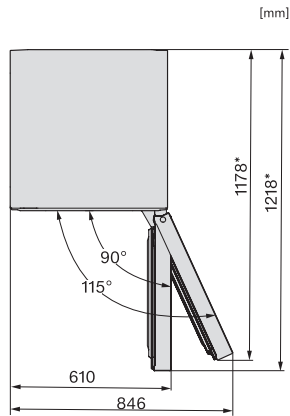

KS 4383 DD

Stand-Kühlschrank

mit Daily Fresh und DynaCool für eine komfortable Side-by-Side Kombination.

K4373DD, K4373ED, KS4383DD, KS4383ED, KS4383ED C, KS4783ED bb Blackboard, KS4887DD, Installation (*Fußnote) (Skizze)

*1. Ansicht von Vorne, 2. Netzanschlussleitung, L = 2000 mm

KFN4375DD, KFN4395DD, KFN4393FD, KFN4393DD, KFN4377DD, KS4383ED, K4373ED, FN4312E, FN4374E, Draufsicht (*Fußnote)

*Damit der deklarierte Energieverbrauch erzielt wird, sind die dem Gerät beigefügten Abstandshalter zu verwenden. Hierdurch vergrößert sich die Gerätetiefe um ca. 15 mm. Das Gerät ist ohne Verwendung der Abstandshalter voll funktionsfähig, hat aber einen geringfügig höheren Energieverbrauch.

KS4383DD N, KS4383ED N, Nordic, Aufstellskizze (*Fußnote) (Skizze)

*Damit der deklarierte Energieverbrauch erzielt wird, sind die dem Gerät beigefügten Abstandshalter zu verwenden. Hierdurch vergrößert sich die Gerätetiefe um ca. 15 mm. Das Gerät ist ohne Verwendung der Abstandshalter voll funktionsfähig, hat aber einen geringfügig höheren Energieverbrauch.