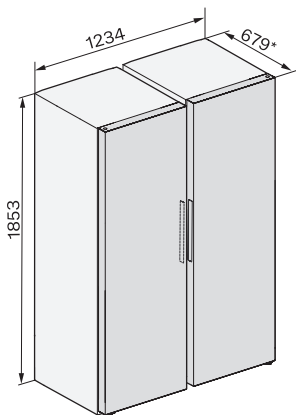

KWTS4785F, KS4887DD, KWTS4785F, KS4383ED, KWTS4785F, KWNS4784DE, KWNS4784DE, KS4887DD, Aufstellskizze (*Fußnote)

*Damit der deklarierte Energieverbrauch erzielt wird, sind die dem Gerät beigefügten Abstandshalter zu verwenden. Hierdurch vergrößert sich die Gerätetiefe um ca. 15 mm. Das Gerät ist ohne Verwendung der Abstandshalter voll funktionsfähig, hat aber einen geringfügig höheren Energieverbrauch.