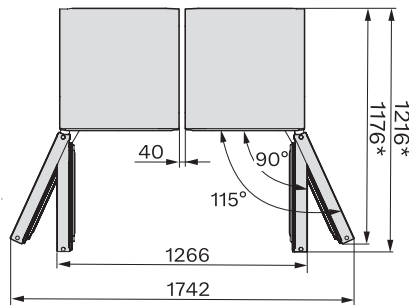

*1. Ansicht von Vorne, 2. Netzanschlussleitung, L = 2000 mm

KFN4375DD, KFN4395DD, KFN4393FD, KFN4393DD, KFN4377DD, KS4383ED, K4373ED, FN4312E, FN4374E, Draufsicht (*Fußnote)

*Damit der deklarierte Energieverbrauch erzielt wird, sind die dem Gerät beigefügten Abstandshalter zu verwenden. Hierdurch vergrößert sich die Gerätetiefe um ca. 15 mm. Das Gerät ist ohne Verwendung der Abstandshalter voll funktionsfähig, hat aber einen geringfügig höheren Energieverbrauch.

KS4383DD N, KS4383ED N, Nordic, Aufstellskizze (*Fußnote) (Skizze)

*Damit der deklarierte Energieverbrauch erzielt wird, sind die dem Gerät beigefügten Abstandshalter zu verwenden. Hierdurch vergrößert sich die Gerätetiefe um ca. 15 mm. Das Gerät ist ohne Verwendung der Abstandshalter voll funktionsfähig, hat aber einen geringfügig höheren Energieverbrauch.

KWTS4785F, KS4887DD, KWTS4785F, KS4383ED, KWTS4785F, KWNS4784DE, KWNS4784DE, KS4887DD, Aufstellskizze (*Fußnote)

*Damit der deklarierte Energieverbrauch erzielt wird, sind die dem Gerät beigefügten Abstandshalter zu verwenden. Hierdurch vergrößert sich die Gerätetiefe um ca. 15 mm. Das Gerät ist ohne Verwendung der Abstandshalter voll funktionsfähig, hat aber einen geringfügig höheren Energieverbrauch.