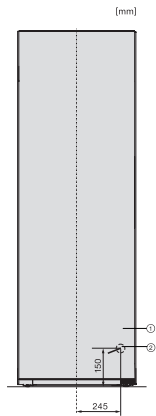

KS 4383 DD

Stand-Kühlschrank

mit Daily Fresh und DynaCool für eine komfortable Side-by-Side Kombination.

EAN: 4002516742166 / Materialnummer: 12431030 / Alte Materialnummer: 36438344EU1

Luftschallemissionsklasse (A-D)	C
Luftschallemissionen in dB(A) re1pW	36
Stromaufnahme in Milliampere (mA)	1200
Spannung in V	220-240
Absicherung in A	10
Phasenanzahl	1
Frequenz in Hz	50-60
Länge der elektrischen Zuleitung in m	2,0
Leuchtmittel tauschen	Kundendienst
Mitgeliefertes Zubehör	
Eierablage	•

KS 4383 DD

Stand-Kühlschrank

mit Daily Fresh und DynaCool für eine komfortable Side-by-Side Kombination.

K4373DD, K4373ED, KS4383DD, KS4383ED, KS4383ED C, KS4783ED bb Blackboard, KS4887DD, Installation (*Fußnote) (Skizze)

*1. Ansicht von Vorne, 2. Netzanschlussleitung, L = 2000 mm

KFN4375DD, KFN4395DD, KFN4393FD, KFN4393DD, KFN4377DD, KS4383ED, K4373ED, FN4312E, FN4374E, Draufsicht (*Fußnote)

*Damit der deklarierte Energieverbrauch erzielt wird, sind die dem Gerät beigefügten Abstandshalter zu verwenden. Hierdurch vergrößert sich die Gerätetiefe um ca. 15 mm. Das Gerät ist ohne Verwendung der Abstandshalter voll funktionsfähig, hat aber einen geringfügig höheren Energieverbrauch.

KS4383DD N, KS4383ED N, Nordic, Aufstellskizze (*Fußnote) (Skizze)

*Damit der deklarierte Energieverbrauch erzielt wird, sind die dem Gerät beigefügten Abstandshalter zu verwenden. Hierdurch vergrößert sich die Gerätetiefe um ca. 15 mm. Das Gerät ist ohne Verwendung der Abstandshalter voll funktionsfähig, hat aber einen geringfügig höheren Energieverbrauch.