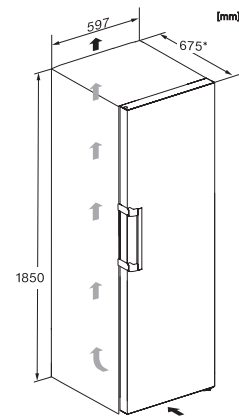

KS 4383 DD

Stand-Kühlschrank

mit Daily Fresh und DynaCool für eine komfortable Side-by-Side Kombination.

K4373DD, K4373ED, KS4383DD, KS4383ED, KS4383ED C, KS4783ED bb Blackboard, KS4887DD, Installation (*Fußnote) (Skizze)

*1. Ansicht von Vorne, 2. Netzanschlussleitung, L = 2000 mm

KFN4375DD, KFN4395DD, KFN4393FD, KFN4393DD, KFN4377DD, KS4383ED, K4373ED, FN4312E, FN4374E, Draufsicht (*Fußnote)

*Damit der deklarierte Energieverbrauch erzielt wird, sind die dem Gerät beigefügten Abstandshalter zu verwenden. Hierdurch vergrößert sich die Gerätetiefe um ca. 15 mm. Das Gerät ist ohne Verwendung der Abstandshalter voll funktionsfähig, hat aber einen geringfügig höheren Energieverbrauch.

KS4383DD N, KS4383ED N, Nordic, Aufstellskizze (*Fußnote) (Skizze)

*Damit der deklarierte Energieverbrauch erzielt wird, sind die dem Gerät beigefügten Abstandshalter zu verwenden. Hierdurch vergrößert sich die Gerätetiefe um ca. 15 mm. Das Gerät ist ohne Verwendung der Abstandshalter voll funktionsfähig, hat aber einen geringfügig höheren Energieverbrauch.