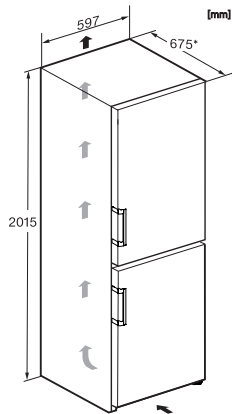

KFN 4799 CDE
Stand-Kühl-Gefrierkombination
mit DailyFresh, NoFrost und Mylce für frische Eiswürfel.

KFN4797DD, KFN4797CD, KFN4799DDE, KFN4795DD, KFN4795AD, KFN4795CD, KFN4795BD, Aufstellskizze (*Fußnote) (Skizze)

*Damit der deklarierte Energieverbrauch erzielt wird, sind die dem Gerät beigefügten Abstandshalter zu verwenden. Hierdurch vergrößert sich die Gerätetiefe um ca. 15 mm. Das Gerät ist ohne Verwendung der Abstandshalter voll funktionsfähig, hat aber einen geringfügig höheren Energieverbrauch.