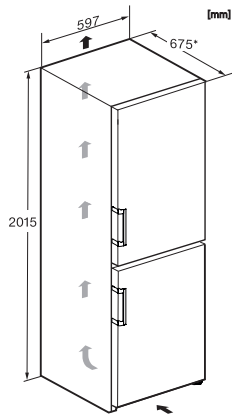

KFN 4795 AD
Stand-Kühl-Gefrierkombination
mit DailyFresh, NoFrost, DynaCool und einem Plus an Komfort.

KFN4797DD, KFN4797CD, KFN4799DDE, KFN4795DD, KFN4795AD, KFN4795CD, KFN4795BD, Aufstellskizze (*Fußnote) (Skizze)

*Damit der deklarierte Energieverbrauch erzielt wird, sind die dem Gerät beigefügten Abstandshalter zu verwenden. Hierdurch vergrößert sich die Gerätetiefe um ca. 15 mm. Das Gerät ist ohne Verwendung der Abstandshalter voll funktionsfähig, hat aber einen geringfügig höheren Energieverbrauch.