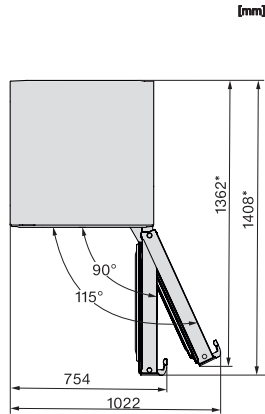

FN 4778 C

Stand-Gefrierschrank XL

mit NoFrost, großem Stauraum und einem Plus an Komfort.

EAN: 4002516741589 / Materialnummer: 12430330 / Alte Materialnummer: 37477834EU1

Spannung in V	220-240
Absicherung in A	10
Phasenanzahl	1
Frequenz in Hz	50-60
Länge der elektrischen Zuleitung in m	2,1
Mitgeliefertes Zubehör	
Eiswürfelschale	•

FN 4778 C
 Stand-Gefrierschrank XL
 mit NoFrost, großem Stauraum und einem Plus an Komfort.

FN4778C, FN4778D, Aufstellskizze (*Fußnote) (Skizze)

*Damit der deklarierte Energieverbrauch erzielt wird, sind die dem Gerät beigefügten Abstandshalter zu verwenden. Hierdurch vergrößert sich die Gerätetiefe um ca. 15 mm. Das Gerät ist ohne Verwendung der Abstandshalter voll funktionsfähig, hat aber einen geringfügig höheren Energieverbrauch.

FN4748C, FN4748D, FN4778D, FN4728A, Draufsicht (Skizze)

*Damit der deklarierte Energieverbrauch erzielt wird, sind die dem Gerät beigefügten Abstandshalter zu verwenden. Hierdurch vergrößert sich die Gerätetiefe um ca. 15 mm. Das Gerät ist ohne Verwendung der Abstandshalter voll funktionsfähig, hat aber einen geringfügig höheren Energieverbrauch.

FN4778C, FN4778D, Installation (*Fußnote) (Skizze)

*1. Ansicht von Vorne, 2. Netzanschlussleitung, L = 2100 mm