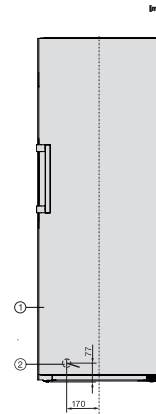

FN 4778 C

Stand-Gefrierschrank XL

mit NoFrost, großem Stauraum und einem Plus an Komfort.

EAN: 4002516741589 / Materialnummer: 12430330 / Alte Materialnummer: 37477834EU1

Spannung in V	220-240
Absicherung in A	10
Phasenanzahl	1
Frequenz in Hz	50-60
Länge der elektrischen Zuleitung in m	2,1
Mitgeliefertes Zubehör	
Eiswürfelschale	•

FN 4778 C
 Stand-Gefrierschrank XL
 mit NoFrost, großem Stauraum und einem Plus an Komfort.

FN4778C, FN4778D, Aufstellskizze (*Fußnote) (Skizze)

*Damit der deklarierte Energieverbrauch erzielt wird, sind die dem Gerät beigefügten Abstandshalter zu verwenden. Hierdurch vergrößert sich die Gerätetiefe um ca. 15 mm. Das Gerät ist ohne Verwendung der Abstandshalter voll funktionsfähig, hat aber einen geringfügig höheren Energieverbrauch.

FN4748C, FN4748D, FN4778D, FN4728A, Draufsicht (Skizze)

*Damit der deklarierte Energieverbrauch erzielt wird, sind die dem Gerät beigefügten Abstandshalter zu verwenden. Hierdurch vergrößert sich die Gerätetiefe um ca. 15 mm. Das Gerät ist ohne Verwendung der Abstandshalter voll funktionsfähig, hat aber einen geringfügig höheren Energieverbrauch.

FN4778C, FN4778D, Installation (*Fußnote) (Skizze)

*1. Ansicht von Vorne, 2. Netzanschlussleitung, L = 2100 mm