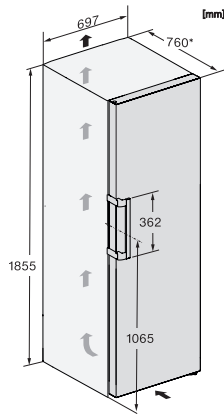

FN 4778 C

Stand-Gefrierschrank XL

mit NoFrost, großem Stauraum und einem Plus an Komfort.

EAN: 4002516741589 / Materialnummer: 12430330 / Alte Materialnummer: 37477834EU1

Spannung in V	220-240
Absicherung in A	10
Phasenanzahl	1
Frequenz in Hz	50-60
Länge der elektrischen Zuleitung in m	2,1
Mitgeliefertes Zubehör	
Eiswürfelschale	•

FN 4778 C
 Stand-Gefrierschrank XL
 mit NoFrost, großem Stauraum und einem Plus an Komfort.

FN4778C, FN4778D, Aufstellskizze (*Fußnote) (Skizze)

*Damit der deklarierte Energieverbrauch erzielt wird, sind die dem Gerät beigefügten Abstandshalter zu verwenden. Hierdurch vergrößert sich die Gerätetiefe um ca. 15 mm. Das Gerät ist ohne Verwendung der Abstandshalter voll funktionsfähig, hat aber einen geringfügig höheren Energieverbrauch.

FN4748C, FN4748D, FN4778D, FN4728A, Draufsicht (Skizze)

*Damit der deklarierte Energieverbrauch erzielt wird, sind die dem Gerät beigefügten Abstandshalter zu verwenden. Hierdurch vergrößert sich die Gerätetiefe um ca. 15 mm. Das Gerät ist ohne Verwendung der Abstandshalter voll funktionsfähig, hat aber einen geringfügig höheren Energieverbrauch.

FN4778C, FN4778D, Installation (*Fußnote) (Skizze)

*1. Ansicht von Vorne, 2. Netzanschlussleitung, L = 2100 mm