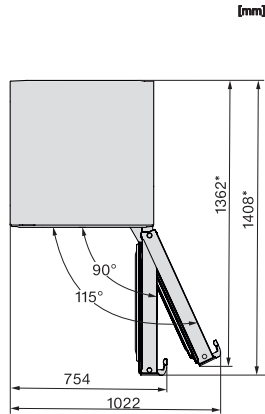

FN 4748 C  
Stand-Gefrierschrank XL  
mit NoFrost, großem Stauraum und einem Plus an Komfort.

EAN: 4002516741565 / Materialnummer: 12430280 / Alte Materialnummer: 37474834EU1

Spannung in V	220-240
Absicherung in A	10
Phasenanzahl	1
Frequenz in Hz	50-60
Länge der elektrischen Zuleitung in m	2,1
<b>Mitgeliefertes Zubehör</b>	
Eiswürfelschale	•

FN 4748 C  
 Stand-Gefrierschrank XL  
 mit NoFrost, großem Stauraum und einem Plus an Komfort.

FN4748C, FN4748D, FN4728A, Aufstellskizze (\*Fußnote)  
 (Skizze)

\*Damit der deklarierte Energieverbrauch erzielt wird, sind die dem Gerät beigefügten Abstandshalter zu verwenden. Hierdurch vergrößert sich die Gerätetiefe um ca. 15 mm. Das Gerät ist ohne Verwendung der Abstandshalter voll funktionsfähig, hat aber einen geringfügig höheren Energieverbrauch.

FN4748C, FN4748D, FN4778D, FN4728A, Draufsicht  
 (Skizze)

\*Damit der deklarierte Energieverbrauch erzielt wird, sind die dem Gerät beigefügten Abstandshalter zu verwenden. Hierdurch vergrößert sich die Gerätetiefe um ca. 15 mm. Das Gerät ist ohne Verwendung der Abstandshalter voll funktionsfähig, hat aber einen geringfügig höheren Energieverbrauch.

FN4748C, FN4748D, FN4728A, Installation (\*Fußnote)  
 (Skizze)

\*1. Ansicht von Vorne, 2. Netzanschlussleitung, L = 2100 mm