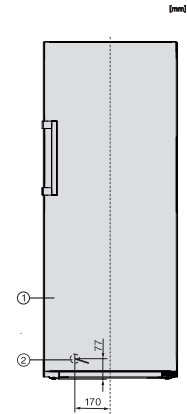

FN 4748 C  
Stand-Gefrierschrank XL  
mit NoFrost, großem Stauraum und einem Plus an Komfort.

EAN: 4002516741565 / Materialnummer: 12430280 / Alte Materialnummer: 37474834EU1

Spannung in V	220-240
Absicherung in A	10
Phasenanzahl	1
Frequenz in Hz	50-60
Länge der elektrischen Zuleitung in m	2,1
<b>Mitgeliefertes Zubehör</b>	
Eiswürfelschale	•

FN 4748 C  
 Stand-Gefrierschrank XL  
 mit NoFrost, großem Stauraum und einem Plus an Komfort.

FN4748C, FN4748D, FN4728A, Aufstellskizze (\*Fußnote)  
 (Skizze)

\*Damit der deklarierte Energieverbrauch erzielt wird, sind die dem Gerät beigefügten Abstandshalter zu verwenden. Hierdurch vergrößert sich die Gerätetiefe um ca. 15 mm. Das Gerät ist ohne Verwendung der Abstandshalter voll funktionsfähig, hat aber einen geringfügig höheren Energieverbrauch.

FN4748C, FN4748D, FN4778D, FN4728A, Draufsicht  
 (Skizze)

\*Damit der deklarierte Energieverbrauch erzielt wird, sind die dem Gerät beigefügten Abstandshalter zu verwenden. Hierdurch vergrößert sich die Gerätetiefe um ca. 15 mm. Das Gerät ist ohne Verwendung der Abstandshalter voll funktionsfähig, hat aber einen geringfügig höheren Energieverbrauch.

FN4748C, FN4748D, FN4728A, Installation (\*Fußnote)  
 (Skizze)

\*1. Ansicht von Vorne, 2. Netzanschlussleitung, L = 2100 mm