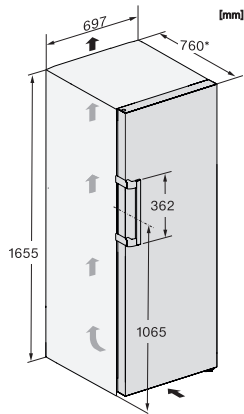

FN 4748 C  
Stand-Gefrierschrank XL  
mit NoFrost, großem Stauraum und einem Plus an Komfort.

EAN: 4002516741565 / Materialnummer: 12430280 / Alte Materialnummer: 37474834EU1

Spannung in V	220-240
Absicherung in A	10
Phasenanzahl	1
Frequenz in Hz	50-60
Länge der elektrischen Zuleitung in m	2,1
<b>Mitgeliefertes Zubehör</b>	
Eiswürfelschale	•

FN 4748 C  
 Stand-Gefrierschrank XL  
 mit NoFrost, großem Stauraum und einem Plus an Komfort.

FN4748C, FN4748D, FN4728A, Aufstellskizze (\*Fußnote)  
 (Skizze)

\*Damit der deklarierte Energieverbrauch erzielt wird, sind die dem Gerät beigefügten Abstandshalter zu verwenden. Hierdurch vergrößert sich die Gerätetiefe um ca. 15 mm. Das Gerät ist ohne Verwendung der Abstandshalter voll funktionsfähig, hat aber einen geringfügig höheren Energieverbrauch.

FN4748C, FN4748D, FN4728A, Installation (\*Fußnote)  
 (Skizze)

\*1. Ansicht von Vorne, 2. Netzanschlussleitung, L = 2100 mm