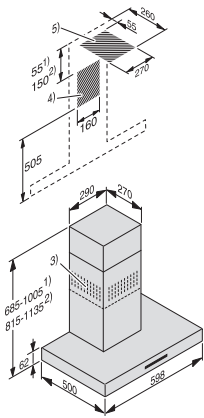

PUR 62 W Living
Wand-Dunstabzugshaube
mit Halogenbeleuchtung und Tipptasten für komfortable Bedienung.

PUR62W Living, PUR68W, DA 416-6, DA 416-7 (Skizze)

1) Abluft, 2) Umluft, 3) Luftaustritt bei Umluft nach oben montiert, 4+5) Installationsbereich (bei Umluft nur 4),